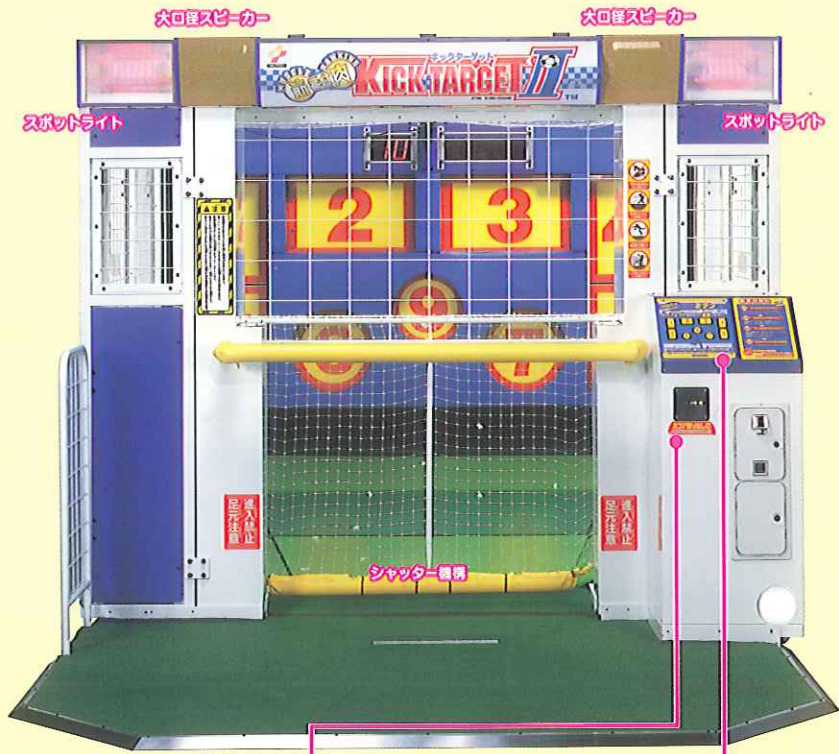

迫力の実況

●大口径スピーカーで白熱の実況!

光りの演出

●スポットライト搭載! ゲームの演出でライトが点灯し、ロケーションを彩ります。
また、ゲーム進行に応じて筐体内側の照明も光り、パネルに当たると光るなど効果的な演出でゲームを盛り上げます。

パーフェクトを狙え!

- ボールがパネルに当たるとパネルが倒れます。もちろん2枚抜きもOK!
- 宣言パネルでどのパネルを狙うか宣言出来ます。

シャッター機構

●蹴ったボールの跳ね返りをネットでキャッチ! お客様の安全を守ります。

プレイ時はネットが自動的に上がり、キック地点までボールが転がってきます。

仕様

■本体寸法	W : 2,500 mm D : 5,491 mm H : 2,100 mm
■重量	約1,511kg
■電源	約AC100V±10%(50/60Hz)
■定格消費電力	274W / 390 VA
■金庫容量	約3,000枚 (100円硬貨)

※運営上の諸注意については、必ず取扱説明書をお読みください。 ※記載されている製品の仕様・内容および写真は、予告なしに変更する場合がありますので、あらかじめご了承ください。