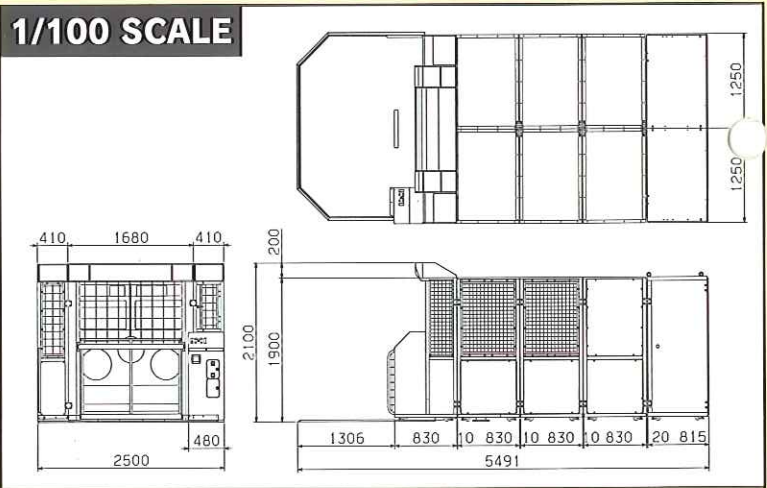

プレイ時はネットが自動的に上がり、キック地点までボールが転がってきます。

仕様

■本体寸法	W : 2,500 mm D : 5,491 mm H : 2,100 mm
■重量	約1,511kg
■電源	約AC100V±10%(50/60Hz)
■定格消費電力	274W / 390 VA
■金庫容量	約3,000枚 (100円硬貨)

※運営上の諸注意については、必ず取扱説明書をお読みください。 ※記載されている製品の仕様・内容および写真は、予告なしに変更する場合がありますので、あらかじめご了承ください。