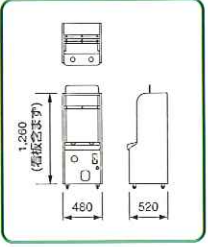

## あそびかた

- 1 ボタンをおして  
ボールを  
とばそう
- 2 カゴにはいると  
おさるが  
もちあげて  
くれるよ
- 3 うえのあなに  
ボールがはいると  
とくてんがふえるよ
- 4 30てんで  
けいひんが  
もらえるよ

75・90・100φ  
カプセル  
単独、混在可

三面図 1/100

- 仕様
- 本体寸法:W480mm×D520mm×H1,260mm
  - 本体重量:50kg
  - 消費電力:30W AC100V(50/60Hz)