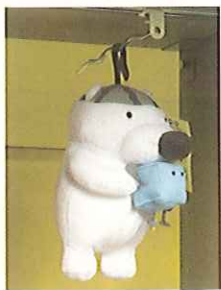

てっあんの★射的屋

～狙って撃つだけ、単純明快な遊びでい!!～

～楽しいだけじゃない。便利な機能も充実!!～

てっあんには名語録がいっぱい!!

<大阪弁バージョンと江戸っ子バージョンがあります>

※DIPスイッチで切替可能です。

- さあー、よってらっしゃい、みてらっしゃい
- 今日はいいい天気だ、絶好の祭り日和だぜ
- ほんと最近のわけーのはなっちゃいねー
- 人生、長いんだ、そんなに慌てなさんな
- がっくりするこたーねーやな、顔を上げな
- ほんま最近の若いのはなっとらんわ

ぶらさげ棒

●吊り下げ式の景品も使えます。

景品棚

●棚の板を入れ替えることで、自由自在のレイアウトが可能。大型～小型まで景品を選びません。

発射メカ

- 3種類のバネを入れ替えることで、発射の強さを3段階まで変えられます。
- 弾の中に仕込まれたワッシャーの数を替えることで重さを変えられます。

おじやま棒

●壁の奥にセットして使用することで景品の落ち易さをコントロールできます。

景品ストック

●ガスボンベ部分がカギ付きの景品ストッカーとして使用できます。

- スポットライト(×3)
- ゲームタイトル(のれん)
- ゲームフィールド
- コンパネ
- スピーカー
- コイン投入口
- 景品払い出し口
- キャッシュBOX

筐体仕様

- 筐体サイズ: W1530×D1057(ガスボンベ部含)×H2220mm
- 重量: 250kg
- 消費電力: 380W
- 最大電流値: 5.6A