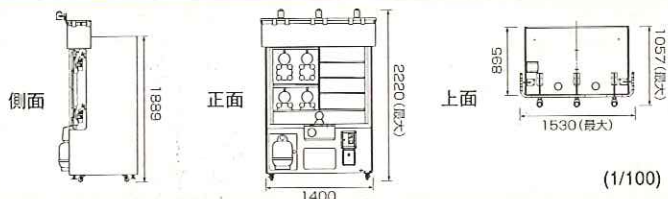

景品ストック

●ガスボンベ部分がカギ付きの景品ストッカーとして使用できます。

- スポットライト(×3)
- ゲームタイトル(のれん)
- ゲームフィールド
- コンパネ
- スピーカー
- コイン投入口
- 景品払い出し口
- キャッシュBOX

筐体仕様

- 筐体サイズ: W1530×D1057(ガスボンベ部含)×H2220mm
- 重量: 250kg
- 消費電力: 380W
- 最大電流値: 5.6A