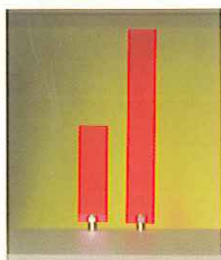

ぶらさげ棒

●吊り下げ式の景品も使えます。

景品棚

●棚の板を入れ替えることで、自由自在のレイアウトが可能。大型～小型まで景品を選びません。

発射メカ

- 3種類のバネを入れ替えることで、発射の強さを3段階まで変えられます。
- 弾の中に仕込まれたワッシャーの数を替えることで重さを変えられます。

おじやま棒

●壁の奥にセットして使用することで景品の落ち易さをコントロールできます。

景品ストック

●ガスボンベ部分がカギ付きの景品ストッカーとして使用できます。

- スポットライト(×3)
- ゲームタイトル(のれん)
- ゲームフィールド
- コンパネ
- スピーカー
- コイン投入口
- 景品払い出し口
- キャッシュBOX

筐体仕様

- 筐体サイズ: W1530×D1057(ガスボンベ部含)×H2220mm
- 重量: 250kg
- 消費電力: 380W
- 最大電流値: 5.6A