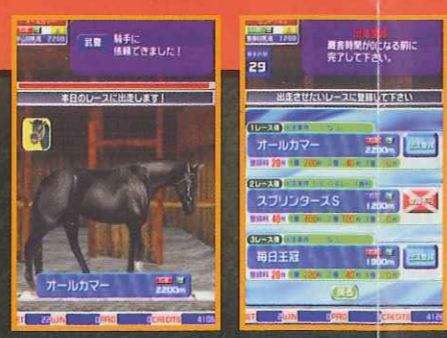

仕様

外形寸法 (設置推奨面積)	W: 5,800mm D: 5,495mm H: 2,580mm(2,300mm)
重量	1,700kg
消費電力	メイン: AC100V 1,500W サテライト: AC100V 2,000W(10席分)
モニター	メイン: 50インチプロジェクター×2 サテライト: 14インチモニター×10

1/100

提供する情報

馬名/性別/脚質/新聞予想/  
馬体重(増減)/短評/騎手(斤量)/  
調子/各種オッズ他

アイキャッチ効果を高める  
スターホース内装キット  
(サインスタンド・タペストリー)を用意。  
お問い合わせ下さい。

SD-4309

すべてが本物、究極のメダルゲーム完成。

協賛  
関東競馬新聞協会  
実況  
杉本清アナウンサー

ベットゲームと馬主ゲーム。2つの競馬の魅力徹底追求。本物志向の本格メダルゲーム機。

馬主になってもみませんか？  
 馬に愛情を持てるシステムを導入しました。  
 持ち馬を作成して「愛馬」を持ちましょう。  
 馬への愛情を深めることがこのゲームのコンセプトのひとつです。  
 馬はメダルを稼ぐ道具で良いのでしょうか？  
 本当の馬主を疑似体験してみませんか？

**馬主ゲーム**

- 新馬作成に必要な枚数のメダルを投入し、親馬を選び、自分だけの馬を作成。育成しレースに参加させ、賞金を獲得。
- 放牧(保存)時にパスワードを表示。1ヵ月以内に同じ店舗の同じマシンでパスワードを入力し、保存した持ち馬を復帰させてのプレイが可能。(サテライトは問いません)
- パスワードで持ち馬を復帰させ、リピートプレイを促進。従来の馬主ゲームを深く追求。80レース終了で自動的に引退。引退後は種牡馬もしくは繁殖牝馬となり、2世馬を誕生させることができ、自分だけのオリジナル血統馬を作成可能。

**ベットゲーム**

業界初! **ワイド馬券**を採用。  
 競馬ゲームの基本、ベットゲーム。

従来の単勝/複勝/馬番連勝複式に拡大馬番連勝複式(ワイド)を追加。メダル初心者にも当てやすく、ベットの選択が広がります。

- 育成の楽しさ。厩舎での作業。競走馬作成/出走登録/調教(トレーニング)/飼葉(エサ)/放牧(保存)/入厩(読込)/引退(終了)/データ(所有馬記録室)
- 感情移入をさらに高める細かな演出。