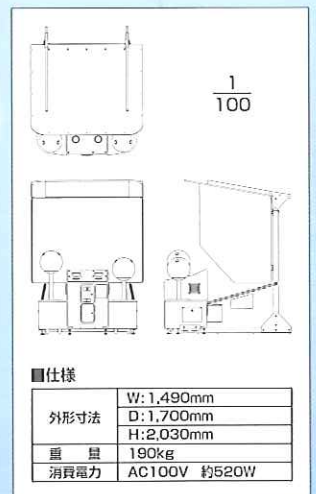

SEGA®

TETRIS®

デカリス

デカくても
楽しい

対戦・協力モードで熱く、楽しく
コミュニケーションプレイ!

※キャビネットCG、画面は開発中のもので
製品版と異なる場合があります。

アイキヤッチ抜群!
デカイコントローラーにデカイ画面
誰もが知っているテトリスを超巨大なコントローラーでプレイするので、
アーケードならではの体を動かす楽しさがダイナミックに体感できます。
壁などに投射して
デカイ画面がさらにデカく!