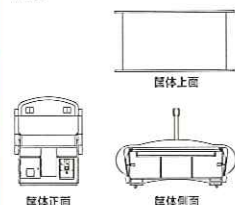

小型定番カーニバル機、エアホッケーに
子供たちに大人気の「アンパンマン」登場!!

アンパンマン の エアホッケー (仮)

盤面の高さを
3段階まで調節可能!!
一番低い高さで500mm。

小さなお子様も
十分遊べます!!

専用景品

きゃらえっく
アンパンマン

●OP価格 15,000円 ●入数 600個
●40φカプセル使用 ●給味 3種類

SPEC ■サイズ:W902×D1,600×H1,170(mm)

■消費電力:約140W/■重量:約120kg

ゲーム内容

- ①コインを入れるとバックが出てきます。
- ②出てきたバックを打ち、相手のゴールを狙います。
- ③相手のゴールに入ると、得点が入ります。
- ④制限時間内中は、何度でもバックを打つことができます。
- ⑤制限時間(標準150秒)が経過後、自動停止し景品(きゃらえっく)を1個払い出します。

■筐体3面図
1/100

それだけ!
アンパンマン