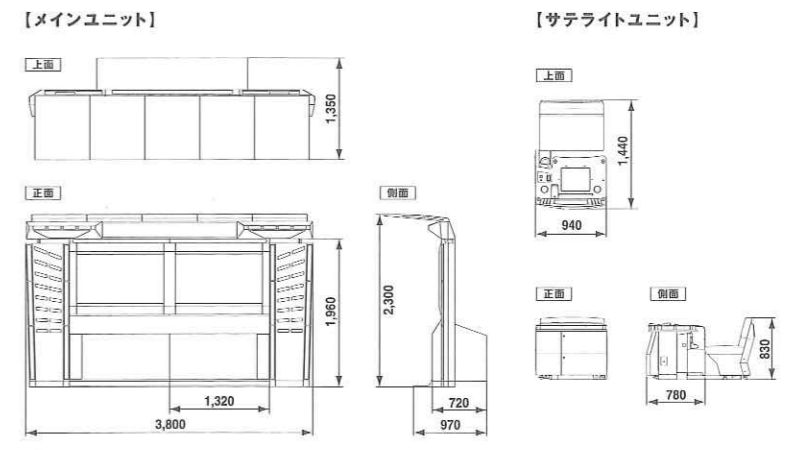

※記載している製品の仕様、内容及び写真は開発中のものです。予告無しに変更する場合がありますので、あらかじめご了承ください。2009年7月現在。