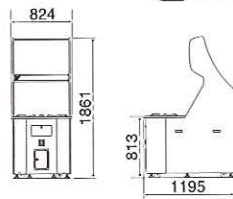

●通信機能搭載

1台の筐体で3人まで、筐体間通信機能を使用すれば2台で6人まで同時にプレイできます。
3 players can compete on one cabinet.
When 2 cabinets are linked, 6 people can play together.

※商品には店頭でのアイキャッチをさらに高める大型特製POPが付属します。

■仕様 (Specifications)

■本体寸法	W: 824mm D: 1,195mm H: 1,861mm	■Dimensions	W: 32.4 in D: 47 in H: 73.3 in
■重量	約: 167.5kg	■Weight	Approx 369lb
■電源	AC100VC+10%(50/60Hz)	■Power	With 100V as a basis, 110V, 220V, 240V, spec, also available
■定格消費電力/実効電	200W / 290VA	■Rated power consumption	200W / 290VA
■モニター	29インチカラーモニター	■Monitor	29inch color monitor

1/100 SCALE

※ポップ取り付け時の高さ: 約2400mm

※運営上の諸注意については、必ず取扱説明書をお読みください。 ※記載されている製品の仕様・内容および写真は、予告なしに変更する場合がありますので、あらかじめご了承ください。
Before operating this machine, please be sure to read the operator's manual carefully. The specifications, game content and graphics of this product are subject to change without notice.