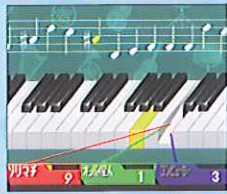

- 「ハイパービシバシチャンプ」は25種類以上のミニゲームが楽しめるバラエティーゲームです。
- 1台の筐体で3人まで、筐体間通信機能を使用すれば2台で6人まで同時にプレイできます。
- 好評の「えらんでプレイ」モードが復活しました。

"HYPER BISHI-BASHI CHAMP" is kind of a party-game and includes more than 25 mini-games. 3 players can compete on one cabinet. When 2 cabinets are linked, 6 people can play together. Before getting started, you can select the game mode: [NORMAL MODE]: Clear each mini-game one by one. [SELECT MODE]: Player can select any 3 mini-games to play. [TIME ATTACK MODE]: Complete 5 mini-games in the shortest time possible.

叩くボタンはたったの3つ。しかしゲームの種類は25種類以上!

You can enjoy more than 25 mini-games using 3 oversized buttons.

コキヤルレストランでやたさ食う
MY SWEETHEART
ABIGAPPETITE

はいはいピアノのおけいこよ!
LET'S TAKE A PIANO LESSON!

今日はいれ食い絶好調!
THE FURIOUSLY FAST FISHERMAN!

三身合体六超人!
LINE UP AND TRANSFORM!

ハイパー投げ選手権!
WEDDING ATHLETE!

燃える空手家危機一髪!
KARATE KARATE!

こんどは新タイプ筐体で登場!!
キラキラ光る大型タイトルで
アイキャッチ一度大幅アップ!

●蛍光灯が簡単交換!

蛍光灯の交換がわずらわしくありません。
タイトル部の背面が開き、簡単に交換できます。
Replacement of the fluorescent lamp is very simple.
Easy access provided by new panel on back of cabinet.

●通信機能搭載

1台の筐体で3人まで、筐体間通信機能を使用すれば2台で6人まで同時にプレイできます。
3 players can compete on one cabinet.
When 2 cabinets are linked, 6 people can play together.

※商品には店頭でのアイキャッチをさらに高める大型特製POPが付属します。

■仕様 (Specifications)

■本体寸法	W: 824mm D: 1,195mm H: 1,861mm	■Dimensions	W: 32.4 in D: 47 in H: 73.3 in
■重量	約: 167.5kg	■Weight	Approx 369lb
■電源	AC100VC+10%(50/60Hz)	■Power	With 100V as a basis, 110V, 220V, 240V, spec, also available
■定格消費電力/実効電	200W / 290VA	■Rated power consumption	200W / 290VA
■モニター	29インチカラーモニター	■Monitor	29inch color monitor