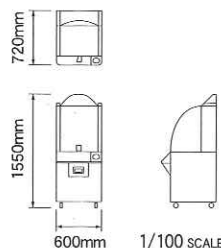

◀連続投入を可能にした「コンティニューエーションセクター」

機械全体から出力するスピーカー!

機械全体から音が出される、アタッチメントスピーカーを採用することによってゲームの進行を音声にて、ガイダンス出来ます。また、周りへ「音漏れ」も少ないので他のプレイヤーへのゲーム妨害の心配は限りません。

◀ボイスサウンドが良く聞こえます。

SPEC (仕様)

筐体寸法 : 600mm(W) × 720mm(D) × 1550mm(H)
 重量 : 80Kg
 消費電力 : 142W (MAX)
 メダル容量 : 600枚
 対応メダル : φ25
 φ25
 φ5

台座KITで大人もゆうゆう遊べます。

パワーリフター、フラッグロボは大人でも十分楽しめる「単純かつ奥の深いゲーム性」に仕上がっております。キャビネット寸法をアップさせ大人用としてコーナー展開してみませんか?

◀KIT装着寸法は1670mm。

※ 製品の仕様及びデザイン、発売日は予告なしに変更する場合があります。