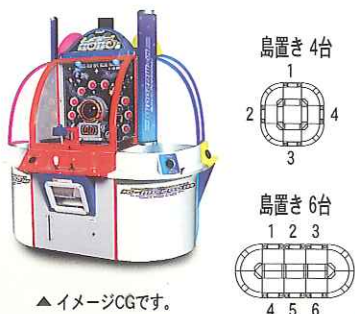

HOW to PLAY

メダルを投入し、フィールド上のポケットに入賞すると、スロットが回転! 「777」「333」が揃うと旗揚げゲーム! 1問正解するごとに、メダルを1枚払い出します。100問正解すると100枚+ボーナス100枚=200枚のメダルを払い出します。スキル性の強いゲーム性が今までにないプッシャーです。

確率調整はソフトで9段階!

プッシャーの確率調整はとても面倒です。KATO'Sではソフト的にフィールド上に払い出されるメダル確率を制御できるシステムになっております。従って、日々の確率を調整するのもカンタンに行えます。

マスメダルオプション!

「マスメダル機」をご購入を考えているお客様! こんなプランは、いかがでしょう? 当機を4台並べコーナー部分に「サイドオプション」を置きます。これで島置き完了です。これのイイところは、機械交換が1/4で試せることです。また、レイアウトを変えれば新しいコーナー作りも出来ます。

連続投入可能な新セクター

KATO'Sでは正面から連続投入可能なセクター「コンティニューエーション・セクター」を搭載しています。チャンスゲーム、ジャックポットゲーム時の連続投入、及び短時間での高インカムが得られます。

◀連続投入を可能にした「コンティニューエーションセクター」

機械全体から出力するスピーカー!

機械全体から音が出される、アタッチメントスピーカーを採用することによってゲームの進行を音声にて、ガイダンス出来ます。また、周りへ「音漏れ」も少ないので他のプレイヤーへのゲーム妨害の心配は限りません。

◀ボイスサウンドが良く聞こえます。

SPEC (仕様)

筐体寸法 : 600mm(W) × 720mm(D) × 1550mm(H)
 重量 : 80Kg
 消費電力 : 142W (MAX)
 メダル容量 : 600枚
 対応メダル : φ25
 φ25
 φ5

台座KITで大人もゆうゆう遊べます。

パワーリフター、フラッグロボは大人でも十分楽しめる「単純かつ奥の深いゲーム性」に仕上がっております。キャビネット寸法をアップさせ大人用としてコーナー展開してみませんか?

◀KIT装着寸法は1670mm。

※ 製品の仕様及びデザイン、発売日は予告なしに変更する場合があります。