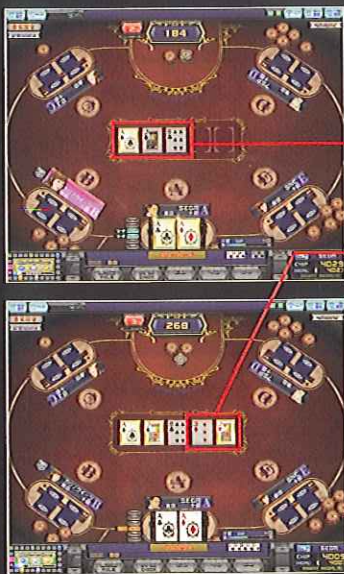

テキサスホールデムとドローポーカーを新たに追加。 全4種類のカジノゲームが楽しめる!

ポーカーの中でも特に駆け引きの熱い
全米で大人気の本格的ポーカー

テキサスホールデム

手札2枚と共有札5枚(計7枚)のうち
5枚で役を作るポーカー

ゲームの流れ

- 1 手札2枚配布
 - 2 BETラウンド
 - 3 共有札3枚配布
 - 4 BETラウンド
 - 5 共有札2枚配布
 - 6 BETラウンド
 - 7 手札公開(SHOWDOWN)
- 勝者決定!**

勝負どころを見極めて
MAXBET!

初心者でも馴染みやすいドローポーカーを
さらに遊びやすくルールをアレンジ

ドローポーカー

カードチェンジ(1回まで)を行って役を作るポーカー
5枚のうち4枚までカードチェンジ可能

ゲームの流れ

- 1 手札5枚配布
- 2 BETラウンド
- 3 カード交換
- 4 BETラウンド
- 5 手札公開(SHOWDOWN)

勝者決定!

チェンジ時に
配られるカードは
オープンカード!
相手の手役が
予想できます

2つの新しいカジノゲームが登場!!

様々な新要素の追加で勝負はますますヒートアップ!!

対戦相手と順位を競い合う トーナメントモード!!

テキサスホールデムでは、トーナメントモードを選択することができます。マッチングされた3人の対戦相手と最大9ゲームを勝負して順位を競います。対人戦の醍醐味が味わえる「ノリミットルール」を採用し、支給された専用チップを賭けて勝負。最後に最も多く持っていたプレイヤーが勝者となります。勝者は、WINNER'S SLOTでチップを獲得する事ができます。

自分の分身であるアバターを彩るアイテムも大量に追加! もちろん、今まで使用していたSNC専用ICカードはそのまま使用することができます。

各ゲームとも全国大会機能に対応

■仕様(サーバーボックス)

外形寸法	W:407mm D:642mm H:648mm
重量	51kg
消費電力	AC100V 最大3.0A

■仕様(ライブモニタ)

外形寸法	W:820mm D:616mm H:2,060mm
重量	110kg
消費電力	AC100V 最大5.0A