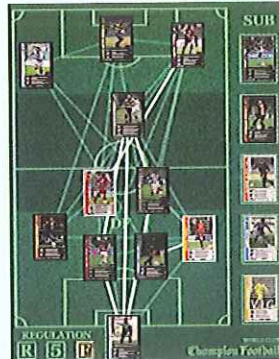

チームも選手も最新版!!

さらに、新たなレアカードも出現!

WORLD CLUB
Champion Football.
SERIE A 2002-2003

新シリーズで登場する選手カードは、
すべて2002-2003の最新データを採用した新カード!
日本が世界に誇るファンタジスタ「中村俊輔」や、
ブラジル代表の名ストライカー「リヴァウド」、
2002-2003シーズン セリエA 得点ランキング
第2位の「ムトゥ」など注目選手も多数登場!!
また、スキルパラメータや写真などセリエA 常連チームの選手カードも一新。
プレイヤーのコレクション意欲をかき立てる新選手カードです。

©Panini, 2003 **PANINI** Su licenza di A.I.C. SERVICE SRL

※WCCF SERIE A 2001-2002シリーズの選手カードや
ICカードも今まで通り使用することができます。

伝説の男たちが夢の参戦

新レアカード「SERIE A LEGEND」誕生!

新しいレアカードとして、過去セリエAで素晴らしい
成績を収め、現在はスペインやイングランド、ドイツ
といった世界のプロリーグで活躍しているトップ
プレイヤーたちが「SERIE A LEGEND」として
登場します。

攻撃力アップの鍵は選手間の連携値

選手同士の連携を高めよう!

画面上で選手間の連携値を線の濃淡にて表示。また、
特別に連携値をアップさせたい選手たち2人を同時に
監督室へ呼び出すことでコミュニケーションをはかり、
連携値をアップさせることもできます。また、連携値は
フレンドリーマッチを重ねるごとに強化されていきます。

プレイヤーの監督気分を一層盛り上げる

監督データを強化!

今回加わった新たな要素として、監督情報
(監督名・生年月日)の入力が行えます。
また、監督としての手腕を評価する推定
年俸システムを導入。試合結果や内容に
よって年俸も変動し、任期終了時の監督
レベルにも影響します。