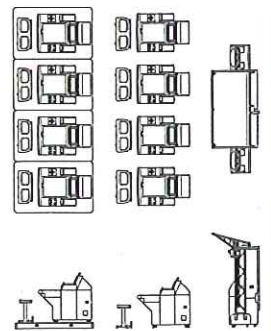

SEGA® 株式会社 セガ

DISTRIBUTED BY:

本社3号館 東京都大田区東糀谷 2-12-14

電話 03(6737)7639 (国内販売部)

電話 03(6737)7641 (プライズ部)

電話 03(6737)7644 (海外販売部)

札幌販売 札幌市豊平区豊平五条 3-2-34

電話 011(841)0260 (直 通)

名古屋販売 愛知県名古屋市中区東区社が丘 1-8-04

電話 052(702)3003 (直 通)

関西販売 大阪府豊中市豊南町東 2-5-3

電話 06(6334)5336 (直 通)

九州販売 福岡県福岡市博多区博多駅前 5-7-5

電話 092(452)6843 (直 通)

◎ご使用前に必ず取扱説明書をご覧ください。

◎ここに記載されている製品の名称、予告なしに変更される場合もございますので、ご了承ください。

SD-4612
©SEGA2003.08

すべてのアミューズメント
情報がここに。

am.sega.jp

URL: <http://am.sega.jp>
セガAMユーザーサポートe-mail:
AMusersupport@soj.sega.co.jp