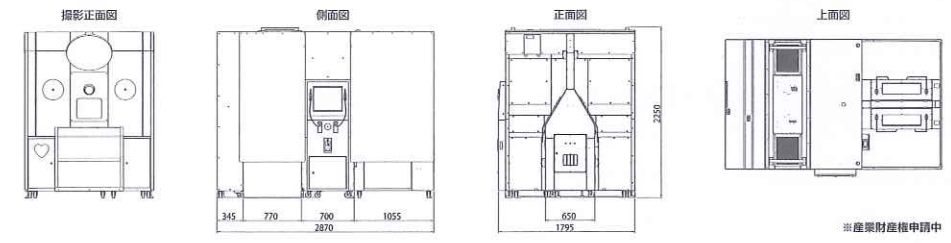

for 4

I ♥ PURI,
I ♥ PINK,
I ♥ PARTY

100分の1縮尺図

●ハードウェア仕様

※ []内は分割時、[]内は転倒防止金具を取付けた場合の寸法です。

サイズ	1,795 (W)	× 2,870 (D)	× 2,250 (H) mm
(搬入時：撮影部)	1,855 [1,100] (W)	× 800 [700] (D)	× 1,940 (H) mm
(搬入時：落書部)	1,115 [1,055] (W)	× 710 [650] (D)	× 1,940 (H) mm
(搬入時：背景部)	1,760 [915] (W)	× 460 [345] [525] (D)	× 1,940 (H) mm
質量	650Kg		
消費電力	AC100V/550W		
最大消費電流	9.3A		
●消耗品・型式			
シール紙	AMUZ-SEL035 1ケース(1ロール入)/1ロール640枚		
タッチペン	AMUZ-PAR2039		
タッチペン替芯	AMUZ-PAR362		
●通信機能			
	2017年2月28日まで有効		