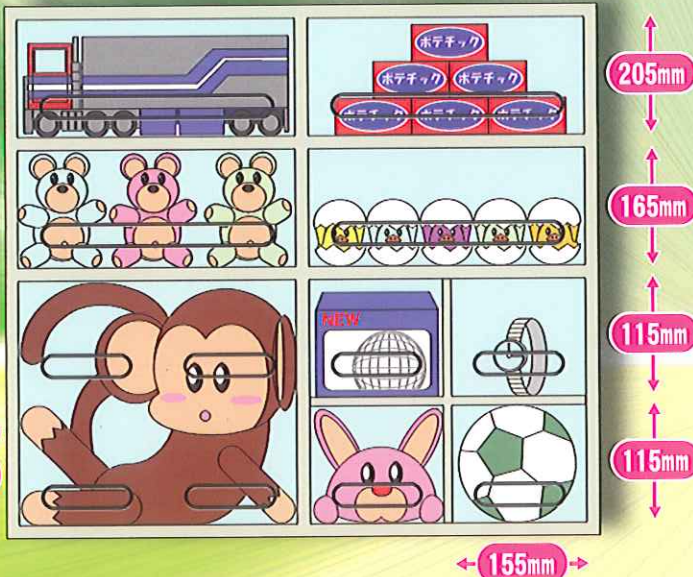

TETRAmini plus M

テトラミニプラス

実用新案登録済

いま世界の
主流は
コイツだ!

横長のターゲットホールは小さい景品の
ディスプレイや景品の重ね置き等工夫次第
でインカム倍増!
パネルの組み合わせで大きい景品の
オペレート可能!!

オプション1

LED照明 バージョン有り

オプション2

レーザー光線で
暗闇でも景品GET!

仕様

W860 × D680 × H1600
重量150kg 消費電力200W

[開発製造元]

株式会社クレール

[お問合せ先]

加賀アミューズメント株式会社

〒101-0021 東京都千代田区外神田3-12-8