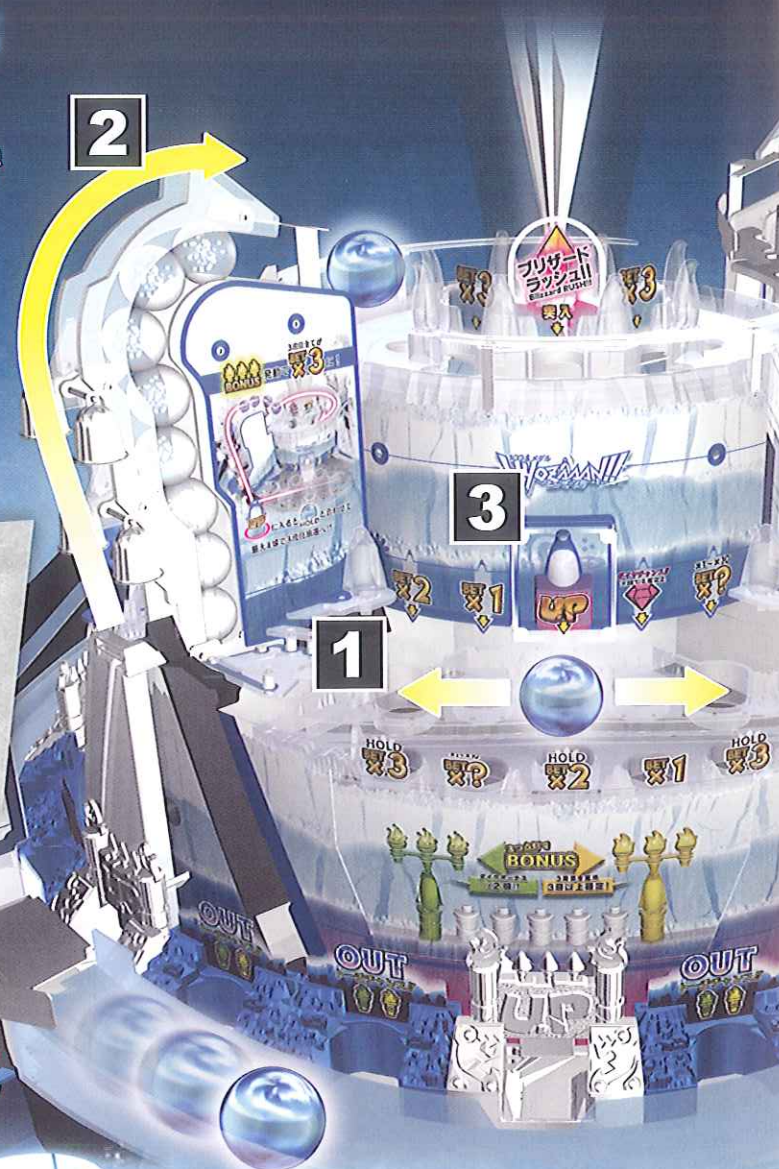

「KAZAAAN!!」のシンプルさに 継続性を強烈に強化した シリーズ第2弾!

徹底的に継続性を強化した新システムで
プレイヤーを掴んで離しません。

1 2段目にHOLDを
3カ所設置!

2 UPに入ると、HOLD球全てが3段目へ!
複数球抽選開始!

最大4球
同時抽選!

3 3段目抽選終了後、
必ず2段目で再抽選!

ペンギンの再抽選口が開いて
3段目抽選が終わった球が
転げ落ちてくるぞ!

ホールド球が
戻ってくるかも!?

に球が入ると

PUSH!!

ブリザードラッシュ!!
Blizzard RUSH!!

+
継続
もう1回転か!?

X
終了
打ち止めか?

継続率
83.3%の
ボーナスゲーム!!

BET X 獲得枚数が加算される!

興奮のブリザードが吹き荒れる!

1/100

■仕様

外形寸法	W:1,302mm(予定値) D:1,302mm(予定値) H:2,250mm(予定値)
重量	350kg(予定値)
消費電力	AC100V 350W(予定値)

※キャビネットCG、写真、仕様等は開発中のもので製品版と異なる場合があります。 © SEGA

●ここに記載されている製品の内容は、予告なしに変更される場合もございますので、ご了承下さい。 SD-551302-23

SEGA®