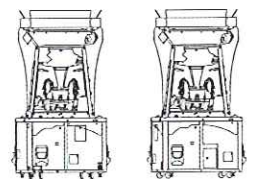

に球が入ると

PUSH!!

ブリザードラッシュ!!
Blizzard RUSH!!

+
継続
もう1回転か!?

X
終了
打ち止めか?

継続率
83.3%の
ボーナスゲーム!!

BET X 獲得枚数が加算される!

興奮のブリザードが吹き荒れる!

1/100

■仕様

外形寸法	W:1,302mm(予定値) D:1,302mm(予定値) H:2,250mm(予定値)
重量	350kg(予定値)
消費電力	AC100V 350W(予定値)

※キャビネットCG、写真、仕様等は開発中のもので製品版と異なる場合があります。 © SEGA

●ここに記載されている製品の内容は、予告なしに変更される場合もございますので、ご了承下さい。 SD-551302-23

SEGA®