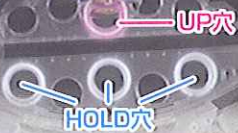

「KAZAAAN!!」のシンプルさに 継続性を強烈に強化した シリーズ第2弾!

徹底的に継続性を強化した新システムで
プレイヤーを掴んで離しません。

1 2段目にHOLDを
3カ所設置!

2 UPに入ると、HOLD球全てが3段目へ!
複数球抽選開始!

最大4球
同時抽選!

3 3段目抽選終了後、
必ず2段目で再抽選!

ペンギンの再抽選口が開いて
3段目抽選が終わった球が
転げ落ちてくるぞ!

ホールド球が
戻ってくるかも!?

に球が入ると

PUSH!!

ブリザードラッシュ!!
Blizzard RUSH!!

+
継続
もう1回転か!?

X
終了
打ち止めか?

継続率
83.3%の
ボーナスゲーム!!

BET X 獲得枚数が加算される!

興奮のブリザードが吹き荒れる!

1/100

■仕様

外形寸法	W:1,302mm(予定値) D:1,302mm(予定値) H:2,250mm(予定値)
重量	350kg(予定値)
消費電力	AC100V 350W(予定値)

※キャビネットCG、写真、仕様等は開発中のもので製品版と異なる場合があります。 © SEGA

●ここに記載されている製品の内容は、予告なしに変更される場合もございますので、ご了承下さい。 SD-551302-23

SEGA®