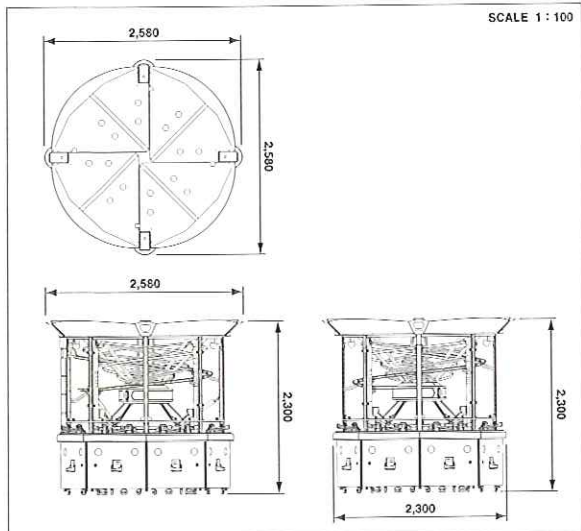

### 投入しやすいNEWメダルエントリー搭載

新しい投入口へ変更します。子供やお年寄りでも容易にメダルを入  
れられ、更なるインカムアップが期待できます。

ファンタジックフィーバー2

メダルゲーム

本体寸法 ... W2,580×D2,580×H2,300mm  
メダル容量 (25cゲームメダル) ...  
本体重量 ... 約1,200kg  
ホッパー容量 ... 約4,800枚 (1,200枚×4個)  
使用電源 ... AC100V±10% (50/60Hz)  
オーバーフロー容量 ... 約12,000枚 (3,000×4個)  
定格消費電力 ... 3,200W/2,500A  
※記載している製品の仕様、内容及び写真は制作中のものです。  
予告無しに変更する場合がありますので、あらかじめご了承ください。