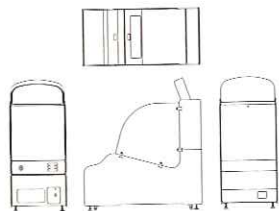

簡単モード    普通モード    難しいモード

- 第2ステージ以降、ワニを倒せば倒すほど、次々と出てきます。
- 最大5台まで連結しての通信対戦が可能。
- リプレイモードも設定できます。(付属品)

機体サイズ			消費電力
W	D	H	
866	1800	1990	70W

※仕様は予告なく変更することがあります。

君は超難関の  
スペシャルステージへ  
進めるかな?

みんなで  
ワイワイ  
チャレンジ!!