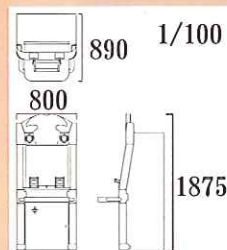

北日本通信工業株式会社

本社 〒962-0041 福島県須賀川市横山町81

TEL:0248-75-2877 FAX:0248-75-2686

<http://www.knt-com.info/>

担当:小林 E-mail:kobayashi@knt-com.info