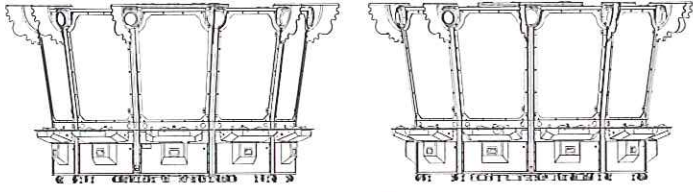

## プレイを盛り上げる様々な演出も大量追加!

数々のジャックポット演出や新リーチなど、新たな演出で楽しさ満載!

1/100

■仕様

外形寸法	W:4,550mm D:3,750mm H:2,362mm
重量	約2,600kg
消費電力	AC単相200V 約3,922W

※写真は開発中のもので製品版と異なる場合があります。© SEGA

DISTRIBUTED BY:

AM機種販売事業部 東京都大田区東桜谷2-13-1 電話 03(6863)8417 (国内販売部)  
TRC羽田ビル  
関西販売 大阪府淀川区西宮原2-1-3 電話 06(6150)5230 (直通)  
ソーラ新大阪21  
AM海外事業部 東京都大田区東桜谷2-13-1 電話 03(6863)8401 (海外販売部)  
TRC羽田ビル