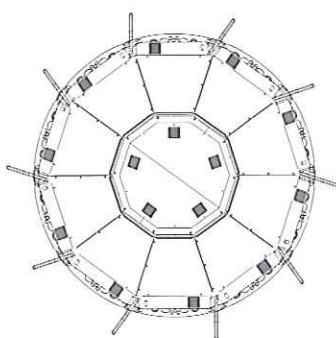

## プレイを盛り上げる様々な演出も大量追加!

数々のジャックポット演出や新リーチなど、新たな演出で楽しさ満載!

1/100

■仕様

外形寸法	W:4,550mm D:3,750mm H:2,362mm
重量	約2,600kg
消費電力	AC単相200V 約3,922W

※写真は開発中のもので製品版と異なる場合があります。© SEGA

DISTRIBUTED BY:

AM機種販売事業部 東京都大田区東桜谷2-13-1 電話 03(6863)8417 (国内販売部)  
TRC羽田ビル  
関西販売 大阪府淀川区西宮原2-1-3 電話 06(6150)5230 (直通)  
ソーラ新大阪21  
AM海外事業部 東京都大田区東桜谷2-13-1 電話 03(6863)8401 (海外販売部)  
TRC羽田ビル