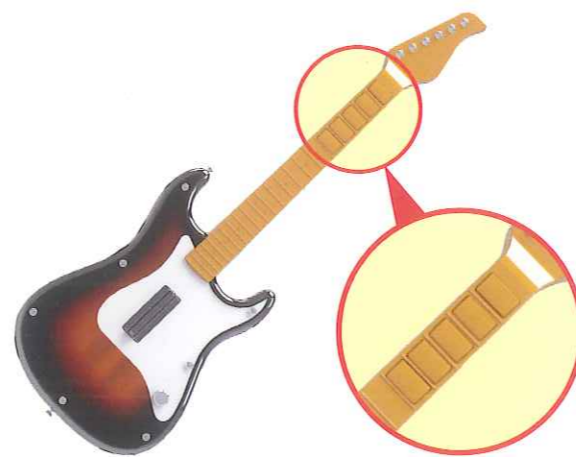

鮮やかなイルミネーション演出

スピーカーユニットに搭載されたカラーLEDがプレイヤーの演奏に応じて、鮮やかに光ります。鮮やかな光による演出はプレイヤーの心をさらに高揚させ、まるでライブステージで演奏しているかのような感動を与えます。

本物の臨場感が味わえるギターコントローラ

ネックボタンが5ボタンに増えたことで、譜面のテクニカル度に磨きがかりました。新たに振動ユニットを内蔵。ギターを振るとコントローラが振動し、音の体感度が上がります。さらに3軸加速度センサーを搭載し、格好いいギターアクションが可能になりました。

●ギターシミュレーションゲーム

本体寸法 … W2,812×H2,071×D926mm
本体重量 … 約350kg
使用電源 … AC100V±10% (50Hz / 60Hz)
定格消費電力 … 450W
金庫容量 … 3,000枚 (100円硬貨)