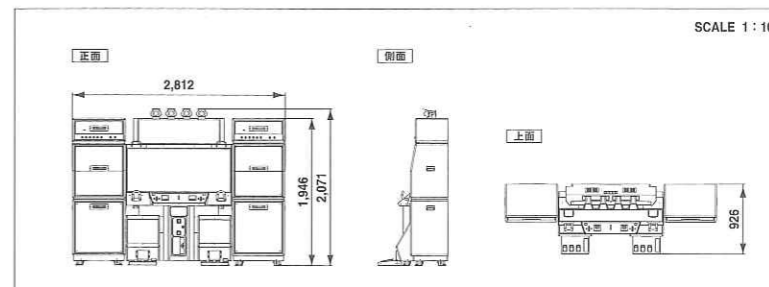

※記載している製品の仕様、内容及び写真は開発中のものです。予告無しに変更する場合がありますので、あらかじめご了承ください。2009年10月現在。

AMUSEMENT

e-AMUSEMENT PASS 対応

BEMANI

VIDEO GAME