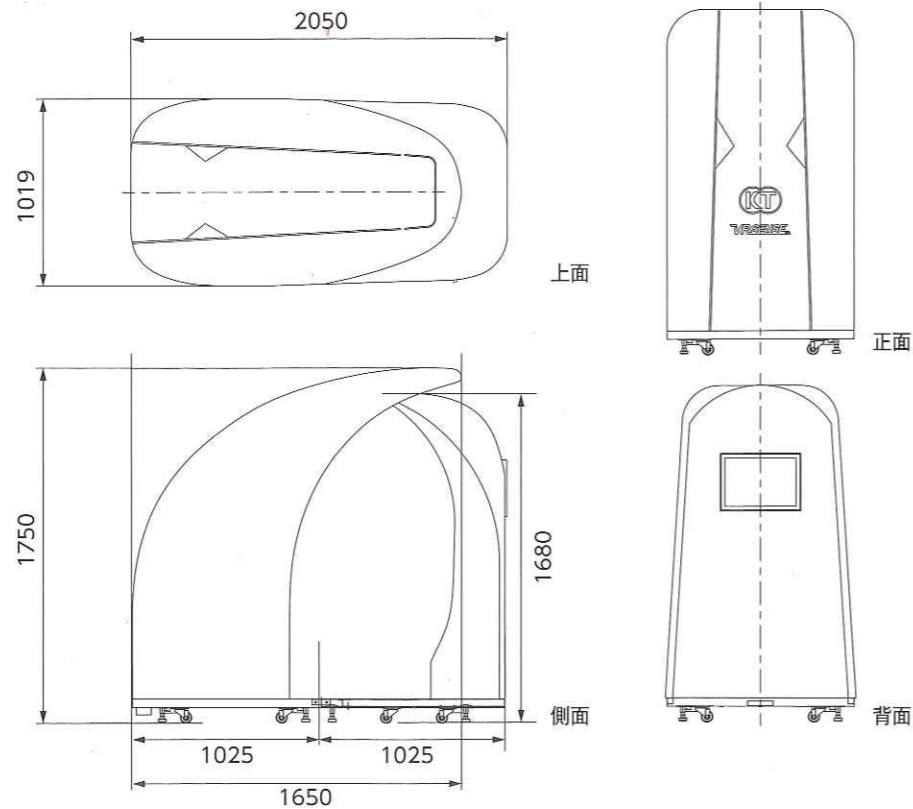

【スパークリングシルバー】

【スパークリングブルー】

スタイリッシュで利便性の高い筐体

- 装着ナビゲーター機能
- 分割することで設置・移動が容易
- 100Vの電源があれば設置可能
- 3タイトル同梱(追加で5タイトルまで搭載可能)

【スパークリングシルバー】搭載タイトル

【スパークリングブルー】搭載タイトル

- 追加ソフト:別料金
- 従量課金25%
- プレイ人数:1人
- サイズ:W1019mm×D2050mm×H1750mm
- 重量:約300kg

2017年発売予定 価格:各320万円(税別)

※筐体の写真は3DCGによるイメージ画像です。実際の製品とは異なります。

寸法図

心臓!魂!
ワ・シ・ブ・か・み・

驚異の没入感

VR SENSE

— センサー —

株式会社コーエーテクモウェーブ アミューズメント事業部

〒102-0073 東京都千代田区九段北4-1-34

TEL:03-6685-2346 メール:customer@tecnowave.co.jp