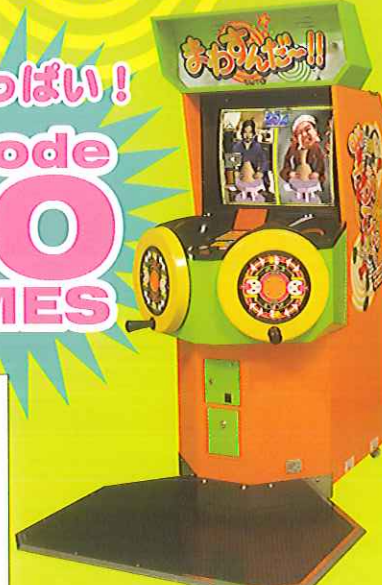

9. キャンメルトライ
9. Camel try

玉を上手にゴールまで導こう!

18. ピンチヒッター
18. Pinch-hitter

二死満塁。ドでかい一発を狙え!

19. 悪代官
19. Wicked magistrate

時代劇のお約束。とにかくませ!

10. 酔っぱらい
10. Drunkard

酔った部長を駅までつれていこう!

20. スケボー
20. Skateboard

派手なトリックを決めよう!

お腹いっぱい!
5mode
20
GAMES

筐体仕様/ Machine Specifications

下の図は、切り取って店舗のレイアウトなどにご利用いただけます。
You can cut out the figures below and use them for shop layout.

側面 Side view 正面 Front view 上面 Top view