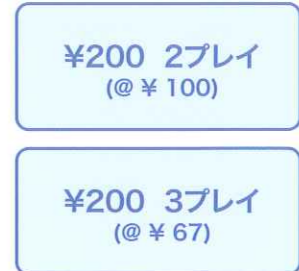

10円が使えると... メリット2 ボーナス料金設定時でもきちんと利幅を確保できる!

基本料金を細かく設定できるので、ボーナス料金プレイでも、「1プレイあたりの金額」を「より適切な金額」で運営することができます。

料金設定方法について(設定画面の見方)

基本料金とボーナス料金をそれぞれ設定します。基本料金に応じたボーナス料金の中から、好みのボーナス料金を選択します。

ボーナスプレイ時の「1プレイあたりの金額」がその場で確認できます。

Cコード 今回の新料金設定もCコードに対応します! (押込み力設定にも対応)

現金・電子マネーの併用運営で更に効果を発揮!

電子マネー運営を行う場合「利用手数料」等のコストがかかります。「現金運営」と「電子マネー運営」を両立して行う場合、これまで通り **現金100円/電子マネー100円** で運営しても、「利用手数料」等を考えると、利幅が減るため「適切な金額」の運営とはいえません。クレナ2Kでは、基本料金の単価を10円単位で上げることができるので **現金110円/電子マネー110円** (単価を上げた同料金設定) **現金110円/電子マネー105円** (電子マネー割安設定) など、「より適切な金額」の運営を両立することができます。