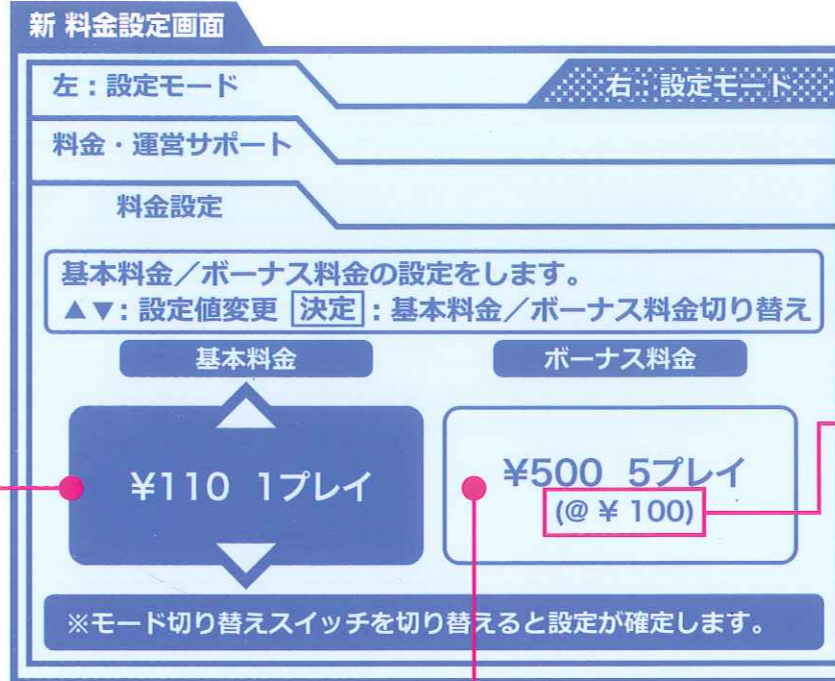

10円が使えると... メリット1 景品や客層に合わせてプレイ料金を細かく設定できる!

従来の「基本料金 1プレイ=100円」設定の他、景品の人気や客層に応じた多様な料金設定が可能になります。

- 増税に対応した **1プレイ=110円**
- 「1プレイ=200円」の景品を期間ごとに設定変更
例: 1プレイ=200円 → 1プレイ=150円 → 1プレイ=120円 → 1プレイ=100円 など
- コアファン向け高単価景品も柔軟に設定
例: 1プレイ=240円 など

10円が使えると... メリット2 ボーナス料金設定時でもきちんと利幅を確保できる!

基本料金を細かく設定できるので、ボーナス料金プレイでも、「1プレイあたりの金額」を「より適切な金額」で運営することができます。

料金設定方法について(設定画面の見方)

基本料金とボーナス料金をそれぞれ設定します。基本料金に応じたボーナス料金の中から、好みのボーナス料金を選択します。

ボーナスプレイ時の「1プレイあたりの金額」がその場で確認できます。