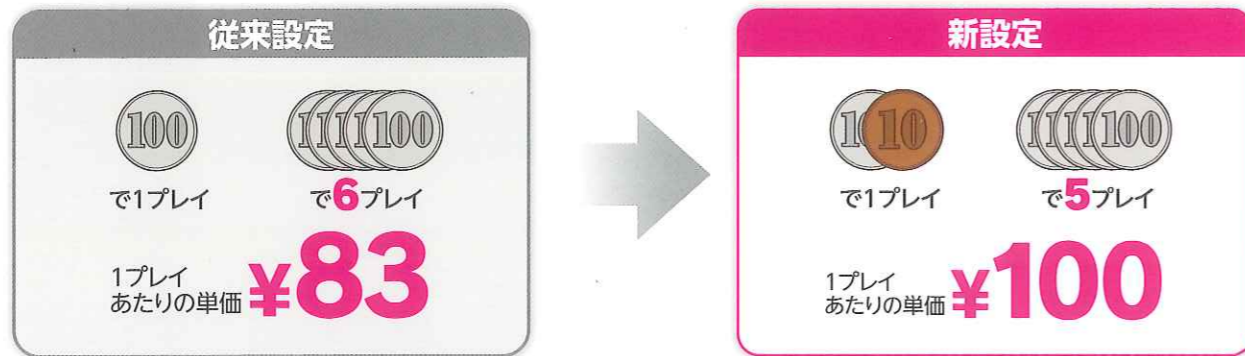

新開発の3金種対応セレクトタ搭載!

10円硬貨を使用した「新料金設定」が可能になります。

クレナ2Kでは、従来の100円/500円に加えて、10円硬貨への対応を実現。消費税増税に対応した「1プレイ=110円」設定や、各景品に対する適正な料金設定など、ワンコインオペレーションにしばらくられない細やかな料金設定を可能にしました。また、電子マネーと併用運営時に大きな効果を発揮します。

10円が使えると... メリット1 景品や客層に合わせてプレイ料金を細かく設定できる!

従来の「基本料金 1プレイ=100円」設定の他、景品の人気や客層に応じた多様な料金設定が可能になります。

- ●増税に対応した **1プレイ=110円**
- ●「1プレイ=200円」の景品を期間ごとに設定変更
  例: 1プレイ=200円 → 1プレイ=150円 → 1プレイ=120円 → 1プレイ=100円 など
- ●コアファン向け高単価景品も柔軟に設定
  例: 1プレイ=240円 など

10円が使えると... メリット2 ボーナス料金設定時でもきちんと利幅を確保できる!

基本料金を細かく設定できるので、ボーナス料金プレイでも、「1プレイあたりの金額」を「より適切な金額」で運営することができます。