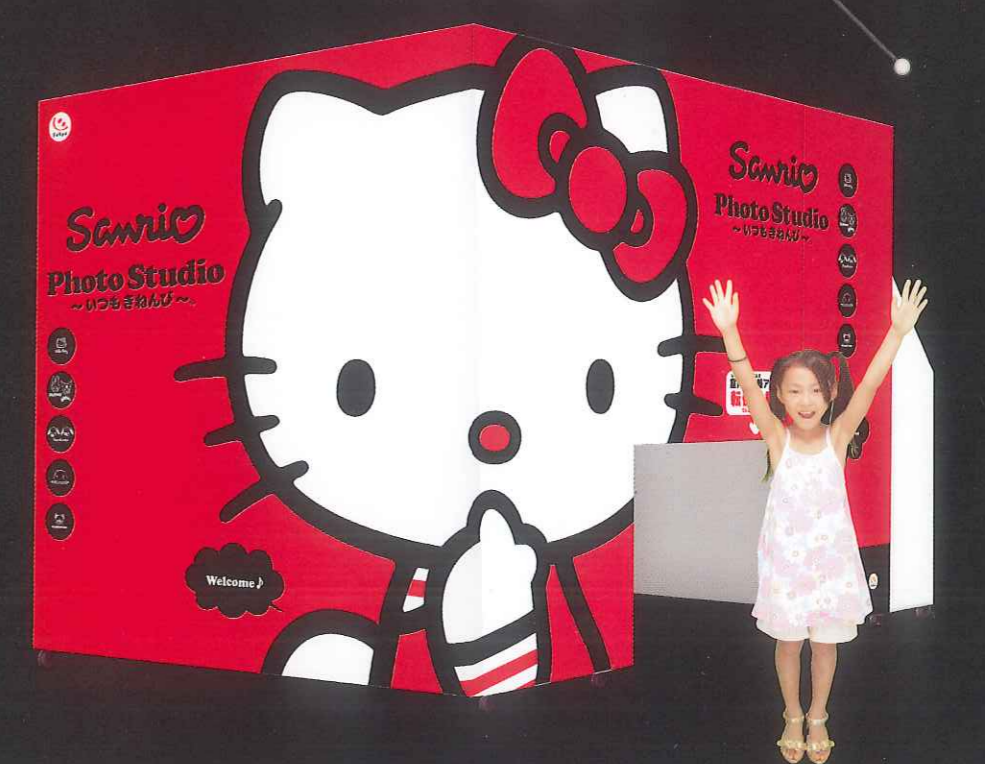

Character

Styling

フリー株式会社 業務用ゲーム事業部 <http://www.amg.furyu.jp/>
●ここに記載されている内容は、予告なしに変更される場合がございますのでご了承下さい。

[東京] TEL:03-5728-1762 FAX:03-5489-9310 [京都] TEL:075-344-8174
〒150-0032 東京都渋谷区鶯谷町2番3号 COMSビル2階 〒600-8216 京都市下京区東塩小路町735番地5号 ニッセイ京都駅前ビル5階

アフターサービス窓口 ※平日・土・日・祝 営業しております。 TEL:0120-019-447 FAX:0120-019-448 2007年09月現在