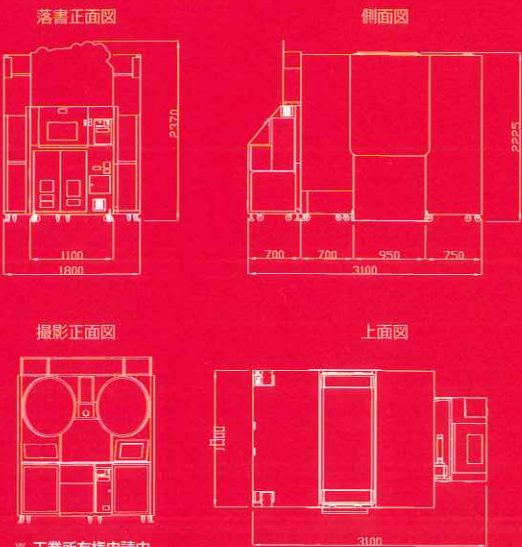

Photo Studio

は、
「親子でたのしいシール&しゃしん機」
です。

Specification

■100分の1縮尺図

※工業所有権申請中

■ハードウェア仕様

※ []内は分割・縮小時の寸法です。

サイズ	1,800(W)	×2,230(H)	×3,100(D) mm
(搬入時:撮影部)	1,800[1,020](W)	×1,940(H)	×700(D) mm
(搬入時:背景部)	1,800[1,000](W)	×1,940(H)	×750(D) mm
(搬入時:落書き部)	1,100(W)	×1,510(H)	×700(D) mm
質量	860 kg		
消費電力	AC 100V/700W		
最大消費電流	13.0 A		
画面	15インチ液晶モニタ(指 操作方式)		
	19インチ液晶モニタ(ペン操作方式)		

■消耗品品番

シール紙	AMUZ-SELO19	※ポストカードサイズ
L版シート紙	AMUZ-SELO20	※写真サイズ
A5版シート紙	AMUZ-SELO21	※写真サイズ
タッチペン	AMUZ-PAR1500	
タッチペン替芯	AMUZ-PAR362	

©1976,2002,2004,2005,2007 SANRIO CO.,LTD. APPROVAL NO.S 8080710
©1976,2005,2007 SANRIO CO.,LTD. APPROVAL NO.S 8080710
SANRIO/W・TVG・MMPC