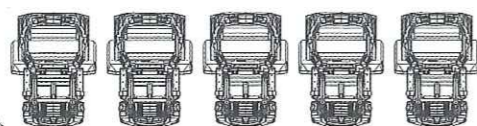

StarHorse3

Season II BLAZE OF GLORY

StarBoatを遊んでゲット!

2013年夏 連動キャンペーン開幕!

StarHorse3を遊んでゲット!

STARHORSE.NETおよび、STARBOAT.NETに入会していると、
全国どこのお店でプレイしても連動キャンペーンに参加可能となります。

仕様 (メイン)

外形寸法	テント水平時-LCD幅 W:6,010mm D:2,360mm H:2,450mm(2,350mm)
テント水平時-LCD奥行き	W:6,010mm D:2,360mm H:2,610mm(2,510mm)
テント傾け時(LCD奥行き)	W:6,010mm D:2,230mm H:3,030mm(2,930mm)
重量	1,570kg
消費電力	単相200V 最大2.0kW
モニター	67型DLP3台 32型LCD5台

仕様 (サテライト)

外形寸法	W:1,110mm D:1,520mm H:1,080mm
重量	210kg
消費電力	AC100V 最大300W
モニター	32型LCD

仕様 (スピーカータワー)

外形寸法	W:1,447mm D:885mm H:2,417mm
重量	83kg
消費電力	AC100V 最大70W

運営面積 (10席仕様時)	W:8,000mm D:7,200mm H:2,550mm
---------------	-------------------------------------