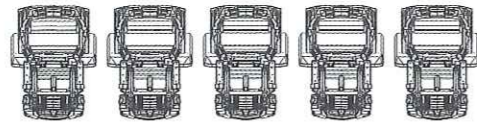

StarHorse3

Season II BLAZE OF GLORY

StarBoatを遊んでゲット!

2013年夏 連動キャンペーン開幕!

StarHorse3を遊んでゲット!

STARHORSE.NETおよび、STARBOAT.NETに入会していると、
全国どこのお店でプレイしても連動キャンペーンに参加可能となります。

仕様 (メイン)

外形寸法	テント水平時-LCD幅 W:6,010mm D:2,360mm H:2,450mm(2,350mm)
テント水平時-LCD奥行き	W:6,010mm D:2,360mm H:2,610mm(2,510mm)
テント傾け時(LCD奥行き)	W:6,010mm D:2,230mm H:3,030mm(2,930mm)
重量	1,570kg
消費電力	単相200V 最大2.0kW
モニター	67型DLP3台 32型LCD5台

仕様 (サテライト)

外形寸法	W:1,110mm D:1,520mm H:1,080mm
重量	210kg
消費電力	AC100V 最大300W
モニター	32型LCD

仕様 (スピーカータワー)

外形寸法	W:1,447mm D:885mm H:2,417mm
重量	83kg
消費電力	AC100V 最大70W

運営面積 (10席仕様時)	W:8,000mm D:7,200mm H:2,550mm
---------------	-------------------------------------