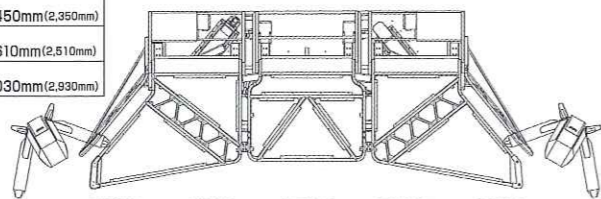

StarHorse3

Season II BLAZE OF GLORY

StarBoatを遊んでゲット!

2013年夏 連動キャンペーン開幕!

StarHorse3を遊んでゲット!

STARHORSE.NETおよび、STARBOAT.NETに入会していると、
全国どこのお店でプレイしても連動キャンペーンに参加可能となります。

仕様 (メイン)

外形寸法	テント水平時-LCD幅 W:6,010mm D:2,360mm H:2,450mm(2,350mm)
テント水平時-LCD奥行き	W:6,010mm D:2,360mm H:2,610mm(2,510mm)
テント傾け時(LCD奥行き)	W:6,010mm D:2,230mm H:3,030mm(2,930mm)
重量	1,570kg
消費電力	単相200V 最大2.0kW
モニター	67型DLP3台 32型LCD5台

仕様 (サテライト)

外形寸法	W:1,110mm D:1,520mm H:1,080mm
重量	210kg
消費電力	AC100V 最大300W
モニター	32型LCD

仕様 (スピーカータワー)

外形寸法	W:1,447mm D:885mm H:2,417mm
重量	83kg
消費電力	AC100V 最大70W

運営面積 (10席仕様時)	W:8,000mm D:7,200mm H:2,550mm
---------------	-------------------------------------