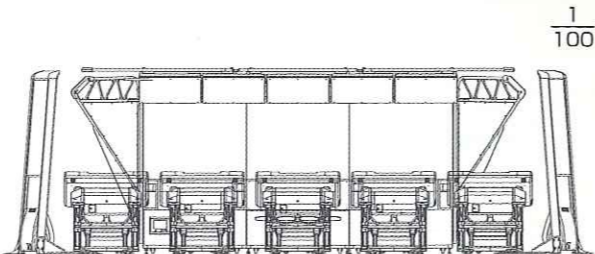

StarHorse3

Season II BLAZE OF GLORY

StarBoatを遊んでゲット!

2013年夏 連動キャンペーン開幕!

StarHorse3を遊んでゲット!

STARHORSE.NETおよび、STARBOAT.NETに入会していると、
全国どこのお店でプレイしても連動キャンペーンに参加可能となります。

仕様 (メイン)

外形寸法	テント水平時-LCD幅 W:6,010mm D:2,360mm H:2,450mm(2,350mm)
テント水平時-LCD奥行き	W:6,010mm D:2,360mm H:2,610mm(2,510mm)
テント傾け時(LCD奥行き)	W:6,010mm D:2,230mm H:3,030mm(2,930mm)
重量	1,570kg
消費電力	単相200V 最大2.0kW
モニター	67型DLP3台 32型LCD5台

仕様 (サテライト)

外形寸法	W:1,110mm D:1,520mm H:1,080mm
重量	210kg
消費電力	AC100V 最大300W
モニター	32型LCD

仕様 (スピーカータワー)

外形寸法	W:1,447mm D:885mm H:2,417mm
重量	83kg
消費電力	AC100V 最大70W

運営面積 (10席仕様時)	W:8,000mm D:7,200mm H:2,550mm
---------------	-------------------------------------

3面図は10席仕様です。

●ここに記載されている製品の内容は、予告なしに変更される場合もございますので、ご了承下さい。 SD-551302-20

AM国内販売事業部 東京都品川区東品川 1-39-9 カナルサイドビル (03(6871)7410 (国内販売部)
 関西販売 大阪府大阪市淀川区西宮原 2-1-3 ソーラ新大阪21 (06(6150)5230 (直 通)
 九州販売 福岡県福岡市中央区天神 3-10-20 KG天神ビル東4F (092(739)4223 (直 通)
 AM海外事業部 東京都品川区東品川 1-39-9 カナルサイドビル (03(6871)7133 (海外販売部)