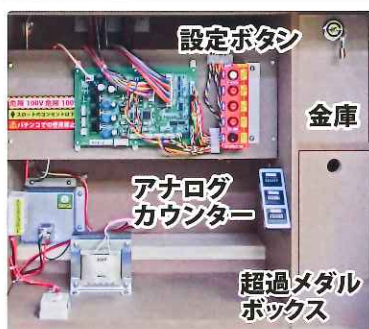

### ■ DATA COUNTER 【データカウンター】

パチンコ・スロット兼用で、切替えスイッチのみで変更が可能です。(標準装備)

### ■ BREAK 2 PCB 【ブレイク 2 基板】

最上位筐体と同じ基板を装備。設定も豊富にあります。

### ■ EXCHANGE 【交換コネクター】

コネクターの切り替えのみでパチンコからスロット、スロットからパチンコへの切り替えが可能です。

〔盤面設置台奥〕

〔下段ボックス内部〕

※仕様・デザインは予告なく変更する場合がございます。予めご了承ください。

JAIA 認定筐体

© 武論尊・原哲夫 / NSP1983

© NSP2007 版權許諾証 YHN-219