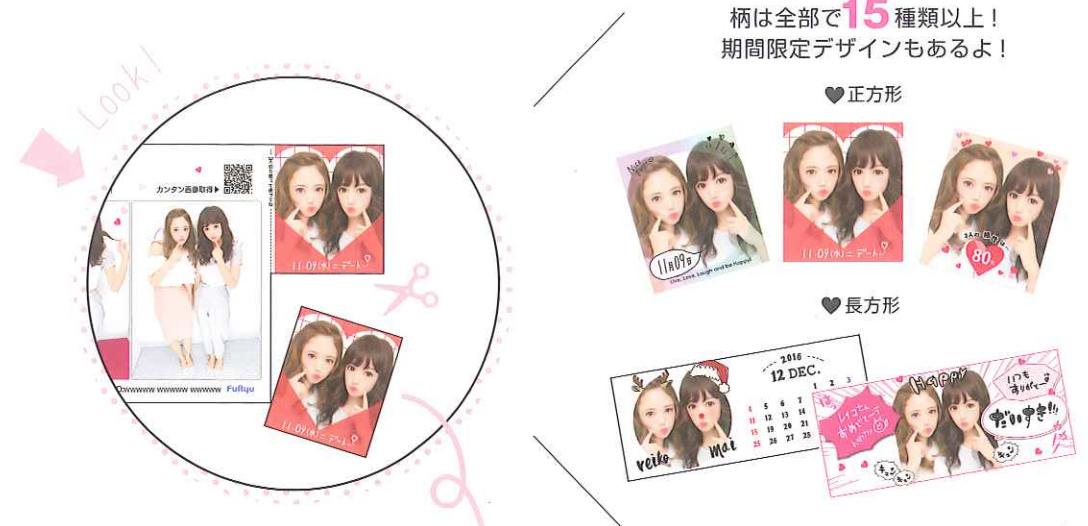

“恋する”ポイント

“恋するライブビュー” 新搭載!

人の距離が縮まる程ハートが飛び出す演出で、撮影中もキュン!顔が自然と近くなるから完成度がアップするよ!

(※ハート以外が飛び出すことも!?)

“恋する”ポイント

“プリキャラミー” でキャラ作成!

基本情報を選んで撮影するだけで、自分のキャラができちゃう!“プリキャラミー”画像は全員に送られるから、SNSのアイコンにオススメ!

(※2人撮影のみ)

change!

シールのスタンプはもちろん、SNSのアイコンにも使えるよ♡

おもわず **キュン** としちゃう

キュンと Cyunt の魅力!! Part 2

恋するプリ

恋するポイント

“使えるシール”でシールを楽しめ!

キュンとするデザインと、使いやすいサイズ感で、シールの楽しみ方を新提案!

恋するポイント

“落書き&背景コンテンツ”

世界観を引き立てる落書き & 背景コンテンツがいっぱい!

シールレイアウト

他では撮れない、ハートやコミック風の新しいレイアウトが仲間入り！
シールがもっともっと楽しくなる事間違いなし！

♥ハートレイアウト

♥コミック風レイアウト

♥通常レイアウト