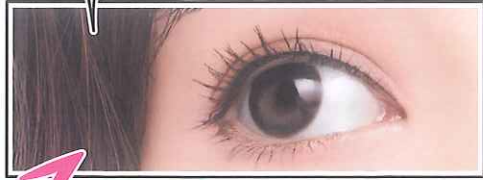

キメ顔ばかりじゃ
つまらない！
もっとあそんで！！
楽しんで!!!

今、飾らない女の子が
“カワイイ”

なちゅカワ に
なりたいの♡

キュン'と
Cyunt

恋するプリ

ナチュラルな目元

柔らかい肌、
軽やかな髪

飾らないワタシ

もう、**ときめき**が
止まらない!!

キュン

ドキドキ

それは、

まさに **恋** するプリ♡

恋
する

『キュン』ときめく、恋するプリ機誕生
“なちゅカワイイ” 写り

自然体、だけど
ちょっぴりセクシー。
抜け感のある
カワイイ写りに
思わずキュンっと♡