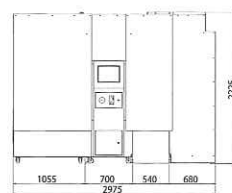

♥イマドキ分割

♥切れてる分割

いっぱい
恋して
トキめいて...

たくさんの“キュン”で
カワイくなあれ♡

●100分の1縮尺図

撮影正面図

正面図

側面図

上面図

※産業財産権申請中

●ハードウェア仕様

※[]内は分割時の寸法です。

サイズ	1,895(W)	× 2,975(D)	× 2,225(H)	mm
(搬入時:撮影部)	1,860[1,115](W)	× 760[700](D)	× 1,940(H)	mm
(搬入時:落書部)	1,115[1,055](W)	× 710[650](D)	× 1,940(H)	mm
(搬入時:背景部)	1,860[955](W)	× 795[775](D)	× 1,940(H)	mm
質量	710Kg			
消費電力	AC100V/390W			
最大消費電流	7.5A			