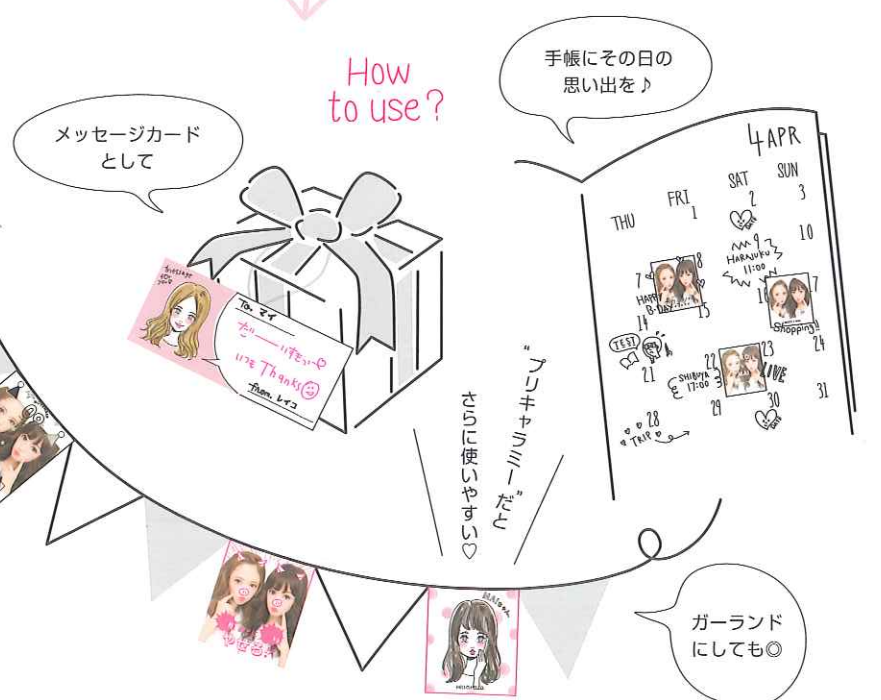

“恋する”ポイント

“恋するライブビュー” 新搭載!

人の距離が縮まる程ハートが飛び出す演出で、撮影中もキュン!顔が自然と近くなるから完成度がアップするよ!

(※ハート以外が飛び出すことも!?)

“恋する”ポイント

“プリキャラミー” でキャラ作成!

基本情報を選んで撮影するだけで、自分のキャラができちゃう!“プリキャラミー”画像は全員に送られるから、SNSのアイコンにオススメ!

(※2人撮影のみ)

change!

シールのスタンプはもちろん、SNSのアイコンにも使えるよ♡

おもわず **キュン** としちゃう

キュンと Cyunt の魅力!! Part 2

恋するプリ

恋するポイント

“使えるシール”でシールを楽しめ!

キュンとするデザインと、使いやすいサイズ感で、シールの楽しみ方を新提案!

恋するポイント

“落書き&背景コンテンツ”

世界観を引き立てる落書き & 背景コンテンツがいっぱい!

シールレイアウト

他では撮れない、ハートやコミック風の新しいレイアウトが仲間入り！
シールがもっともっと楽しくなる事間違いなし！

♥ハートレイアウト

♥コミック風レイアウト

♥通常レイアウト