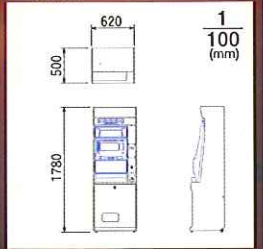

三面図

仕様

- サイズ：W620×D500×H1,780mm
- 重量：85kg
- 消費電力：125W
- 外部電源：▽61-17173

※一部対応しない盤面があります。 ※仕様及びデザインは予告なく変更する場合があります。

株式会社 昭和技研

テクノセンター販売・サービス 〒365-0074 埼玉県鴻巣市神明3-4-1
TEL:048-597-2931(代) FAX:048-597-2930
<http://www.showagiken.co.jp/>