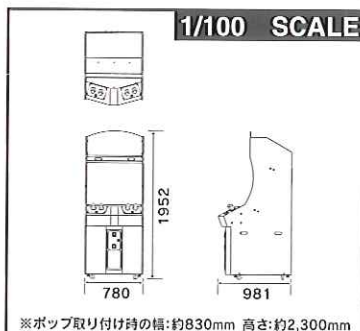

アイキャッチ抜群の新型ポップ!

[HANDLE CHAMP™]からの
コンバージョンキットをご用意!!

The kit to convert from
"HANDLE CHAMP™" is available.

仕様 (Specifications)

■本体寸法	W: 780mm D: 981mm H: 1,952mm	■Dimensions	W: 30.7 in D: 38.6 in H: 76.9 in
■重量	約: 165kg	■Weight	Approx 363.8 lb
■電源	AC100V ±10%(50/60Hz)	■Power	With 100V as a basis, 110V, 220V, 240V, spec, also available
■定格消費電力/実効電力	150W / 220VA	■Rated power consumption	150W / 220VA
■モニター	29インチカラーモニター	■Monitor	29inch color monitor