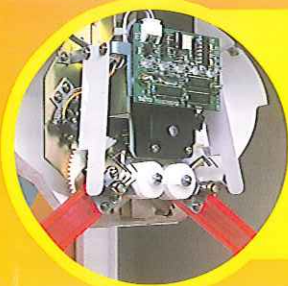

高インカムを期待させる仕掛けが盛り沢山

「これなら取れる♪」と思わせる演出!プレイヤーの意欲をあおり、コンティニュー率を高めます。

★大好評のオリジナルキャッチャーメカ★

3種のバネを簡単切替!

左右それぞれ3種類のバネを装備。
ドライバー1本で切替可能。

キャッチャーアームのバネは左右に3種類!
ドライバー1本で切替可能。様々な景品
に応じたきめ細かいペイアウト調整が可能!

4種のツメを用意!
様々な形状の景品に対応します。
時間内なら何度でも
キャッチャーメカの移動が可能!