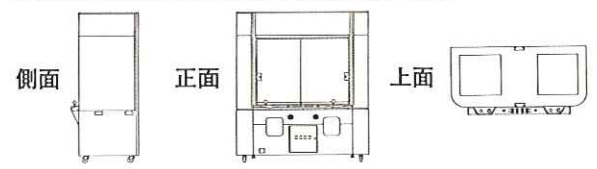

## ■筐体仕様/Machine Specifications

下の図は、切り取って店舗のレイアウトなどにご利用いただけます。  
You can cut out the figures below and use them for shop layout.

●サイズ:1760(W)×892(D)×1973(H)mm ●重量:259kg ●電圧:AC100V  
●周波数:50/60Hz ●定格消費電力:180W ●最大電流:3.1A 1/100