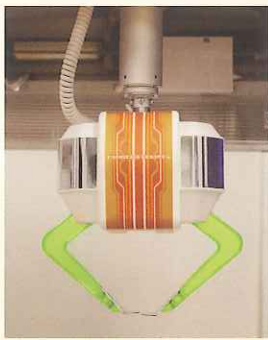

## とれそう! とりたい!と思わせる! 景品レイアウトは自由自在!

景品落とし口を各フィールドで自由にレイアウトすることができます!  
落とし口のまわりを景品で囲むレイアウトや、前面全てを開放して落としやすく見せるなど、プレイヤーのヤル気をくすぐる工夫はアイデア次第!  
また、フィールドのスロープを利用した景品の底上げや、20cmまでの箱型景品の使用も可能ですので、多種多様な景品で運営が行えます。

景品落とし口のカバーは景品の量やサイズに合わせて高さを調整できます。

## 回転式アーム採用!

欲しい景品の角度に合わせてアームを回転させられます。この機能により、これまで届かなかった四隅の景品を狙うことが可能になりました。  
バネの調整は1ヶ所で簡単に、左右共通の強さに変更することができます。