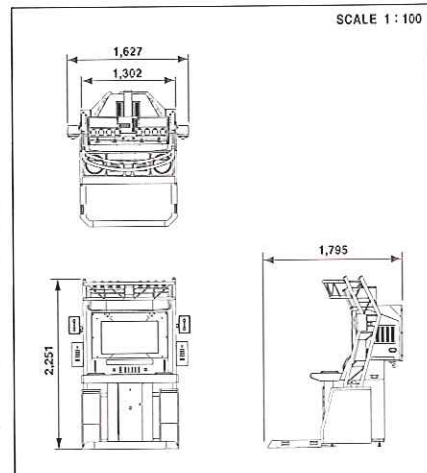

音楽シミュレーションゲーム

本体寸法 … W1,627×D1,795×H2,251mm 本体重量 … 約455kg 使用電源 … AC100V±10% (50Hz/60Hz) 定格消費電力 … 610W
金庫容量 … 約3,000枚 (100円硬貨)

BEAMANI © AMUSEMENT e-AMUSEMENT PASS 対応

※記載している製品の仕様、内容及び写真等は開発中のものです。予告無しに変更する場合があります。あらかじめご了承ください。