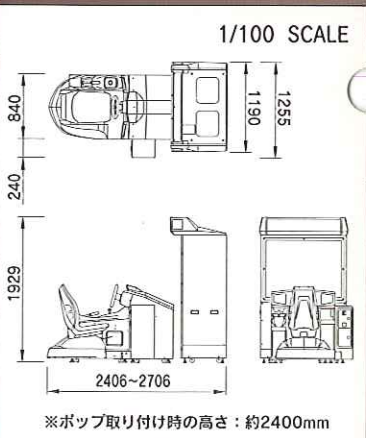

セダン・ワゴン・バス
トラックまで、選べる車は何でもアリ!

重大事故発生! 大惨事!!
事故だと残り時間が減ってしまう!

■ゲーム終了時にプレイヤーの運転
テクニックが分析・表示されます。

スリル倍増

迫力の50インチ
DX筐体!!

■仕様			
本体寸法	W: 1,255mm	重量	約 350kg
	D: 2,406mm	電源	AC100V±10% (50/60Hz)
	H: 1,929mm		
モニター	50インチプロジェクター	定格消費電力/実効電力	350W / 490VA