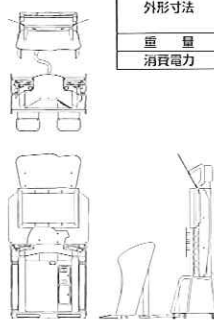

■仕様(一台あたり)

外形寸法	W: 1,065mm D: 1,580mm H: 2,181mm
重量	217kg
消費電力	AC100V 440W

1/100

ガンコントローラーやフットペダルを使った
簡単操作が楽しい!

※キャビネットCG、画面は開発中のもので製品版と異なる場合があります。 © SEGA

SEGA® 株式会社 セガ

DISTRIBUTED BY:

AM増販販売部 東京都大田区蒲田5-37-1 電話03(5480)6590(国内販売部)
AM海外事業部 ニッセイアロマスクエア 電話03(5480)6548(海外販売部)
札幌販売部 北海道札幌市豊平区豊平5条3-2-34 電話011(841)0250(直通)
名古屋販売部 愛知県名古屋市中区東区社が丘1-804 電話052(702)3003(直通)
関西販売部 大阪府淀川区西宮原2-1-3 電話06(6150)5230(直通)
ソニー新大阪21
九州販売部 福岡県福岡市博多区博多駅前5-7-5 電話092(452)6843(直通)