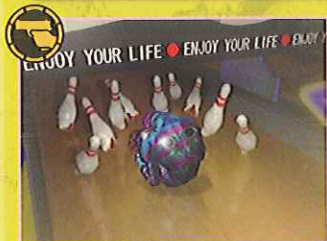

数多くの試練を協カプレーで乗り越える 恐くてキュートな新感覚パラエティゲーム!

ゾンビのカップル、
ゾビ夫とゾビ子が恋に落ち
悪の研究所から大脱走!

誰にでも楽しめるガンシューティングゲーム!
わかりやすいルールと協カプレーで
カップルにオススメの内容です!

直観的なゲーム性で誰にでも気軽にプレイでき、2人の協カプレーでワイワイ楽しむことができます。

● パラエティゲームの一部を紹介 ●

ガンでプレイ

ペダルでプレイ

ZomB'z

ライブ会場を盛り上げる人気ゾンビ
ロックユニット「ZomB'z」!
ボーカルとギターのパワーを
スポットライトで照らして、観客を
盛り上げよう!

ゾンビボウリング

ゾンビだらけのボウリング!?
ピンもボールもみなゾンビ?
ゾンビのボールをガンで撃って上手
にレーンを転がしていこう! 目指せ!
ハイスコア! 狙え! 恋のストライク!

大相撲ゾンビ場所

ゾンビたちにも大人気の大相撲。
観客も力士もゾンビばかり。
土俵上ではゾンビ力士と大一番。
張り手連打でゾンビ横綱を押し
出して大金星!

ゾンビリンゴ狩り

ゾビ夫とゾビ子がリンゴ狩り。
リンゴを撃って、落としてあげよう!
ゾビ夫とゾビ子の動きにあわせて、
タイミングよくリンゴを撃つ
のが鍵だ!

フライングzoneB

ゾビ夫とゾビ子がこうもりにのって
空を飛ばす! 二人の前には障害だら
けの危険地帯。こうもりを上手く
コントロールして障害を乗り越え
よう! ハートを集めるのも忘れな!

ゾンブリフティング

ゾンビボールを落とさないよう、
タイミングよくリフティングし続け
よう。ゾンビボールは次々と増えて、
スピードもアップしていくぞ!
落ちていてペダルを踏んでいこう!