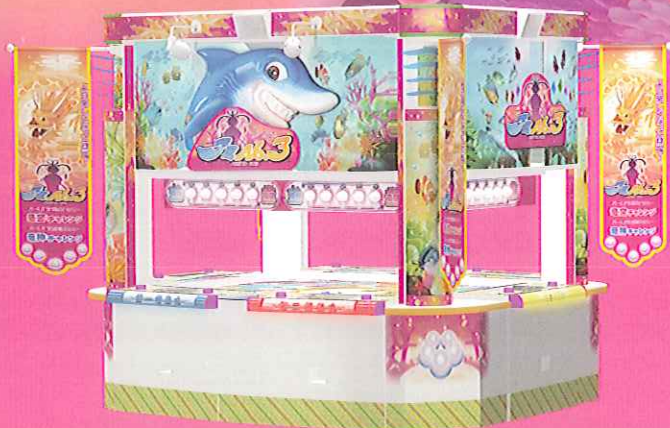

白黒点けるときが来た!!

Ami no San™

ツイン JP システムで楽しさ倍増!