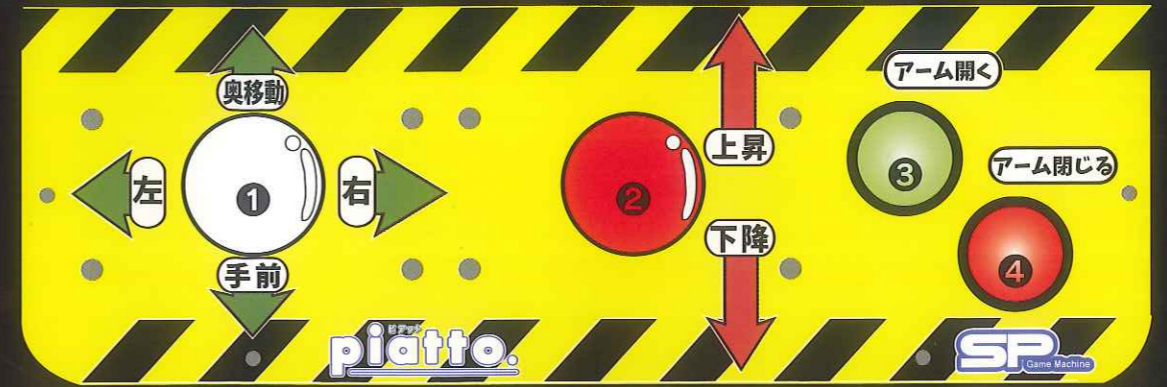

# 業界初!体感型クレーンゲーム登場!!

臨場感に満ちたゲームです。  
レバー・押しボタン操作のみで機能!!  
完全手動操作でリピーター続出!!  
タイマー設定で景品コストの見直し!!  
景品サイズに合うアーム調整機能!!  
景品サイズ最大150mm可能!!

## 操作パネルについて

- ①白レバー:好きなターゲット位置へ移動
- ②赤レバー:好きなターゲット位置へ上昇/下降
- ③緑ボタン:アームを開く
- ④赤ボタン:アームを閉じる

## 遊び方について

- ① 白レバーで好きな景品位置に合わせよう!!
- ② 緑ボタンを押すとアームが開くよ!
- ③ 赤レバーで景品の位置まで下降させよう!!
- ④ 赤ボタンを押すとアームが閉じるよ!
- ⑤ 赤レバーで上昇させよう!
- ⑥ 白レバーで景品シューターまで運ぼう!
- ⑦ 景品をつかんだとき景品シューターまで来たら緑ボタンを押して景品 GET!

制限時間内、遊び放題!!

あと **20** 秒