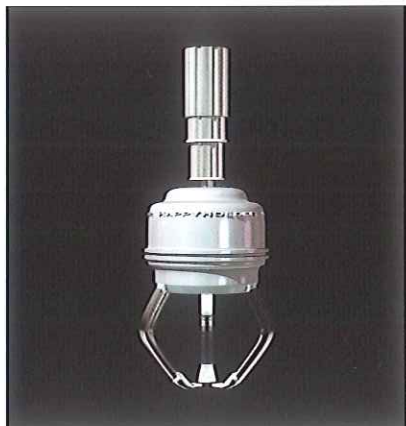

### 使い方自在。3 TYPE 標準装備。

トリブラームタイプ

スタンダードタイプ

スリムアームタイプ

●3つのタイプにそれぞれ大・小アームがあるので全部で6パターン

大きな景品でもがっちりホールドできる3本ツメ『トリブラーム』／絶妙のバランスでプレイヤーの臨場感を演出する『スリムアーム』／可動するツメ先で今までにない運営が可能な『スタンダード』これら全てがセットになっていますので、景品やシチュエーションにあわせてフレキシブルな運営が行なえるようになりました。キャッチメカの交換はプラスドライバー1本でカンタンに着脱が可能！