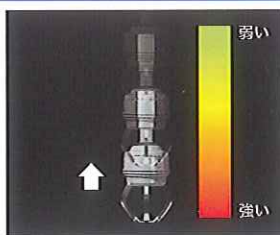

把持力変化

●アームポジションによって把持力を変える事ができますのでプレイヤーの期待感を損なう事なく設定を行なう事ができます。掴んだ後にバランスで運ぶ・掴む時に大きく力をいれるなど、様々な設定が可能です。