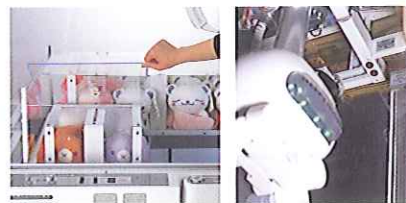

### 使い方自在。3 TYPE 標準装備。

トリブラームタイプ

スタンダードタイプ

スリムアームタイプ

●3つのタイプにそれぞれ大・小アームがあるので全部で6パターン

大きな景品でもがっちりホールドできる3本ツメ『トリブラーム』／絶妙のバランスでプレイヤーの臨場感を演出する『スリムアーム』／可動するツメ先で今までにない運営が可能な『スタンダード』これら全てがセットになっていますので、景品やシチュエーションにあわせてフレキシブルな運営が行なえるようになりました。キャッチメカの交換はプラスドライバー1本でカンタンに着脱が可能！

### 混合オペレーション

●左右のステーション（1P／2P）で異なるアームが使用可能。1台のマシンで異なるクレーン機2台分の運営が可能になりました。お店のレイアウトも組みやすく、アイキャッチも抜群ですので、プライズコーナー運営のバリエーションが更にひろがります。

### 良い機能はそのままに

●当然、『ハッピーホルダー』のメリットはそのまま。『5段階の高さ調節付き景品ディスプレイ』や『リアルタイムインカムチェック機能』『立ったままでの把持力調整』など、3タイプのキャッチメカと組み合わせる事で今まで以上に運営の幅がひろがります。

お問い合わせは・・・

### 基本仕様

- ◇プレイ人数：2人（2ターミナル）
- ◇フル依・フル給：基本設定 100円1プレイ / 500円6プレイ
- ◇使用景品類：落とし口は W450×D320mm（幅は350に狭める事が可能）
- ◇コントロール：リボルバー式コントローラー採用 / 照光式ボタン2個（1ターミナル）
- ◇筐体サイズ：W1760×D900×H1964
- ◇重量：300kg
- ◇消費電力：300W
- ◇最大電流値：5A