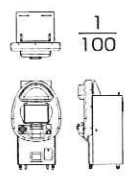

仕様

外形寸法	W:660mm D:620mm H:1,175mm (1,700mm)
重量	61kg
消費電力	AC100V 74W

※()内はPOP取付時

※キャビネット、画面、仕様等は開発中のもので製品版と異なる場合があります。 ©SEGA 写真/フォト・オリジナル、大井川鐵道、京成電鉄、JAL、東京消防庁 イラスト/加藤愛一

●ここに記載されている製品の内容は、予告なしに変更される場合もございますので、ご了承下さい。 SD-561305-10