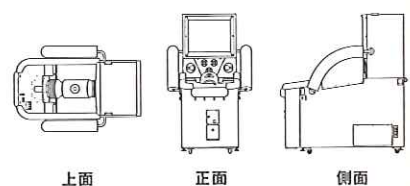

前作のキャラクターも勿論選択可能。
前作での対戦相手も充実の完全収録。前作からファンになったプレイヤーにも対応しており、新規設置は勿論、既存設置店にも安心してご購入いただけます。

ハードパンチャー はじめの一步 THE FIGHTING! 王者への挑戦

人気キャラクター新登場で、一段とパワーアップ!
コ歩「ファンが更に熱くなる。」

今までの機能も継承しながら、更にパワーアップ!

4人まで同時プレイが可能です。グループでの盛り上がりは抜群です。

インターネットランキングも継続します。全国での自分の実力を確かめることができます。

ノルマをクリアできなかった場合には、結果に応じた鳴川会長からのアドバイスが出ます。

下の図は、切り取って店舗のレイアウトなどにご利用いただけます。1/100

●サイズ: 1123 (W) × 1690 (D) × 1822 (H) mm ●重量: 250kg
●消費電力: 100W ●最大消費電流: 2.3A