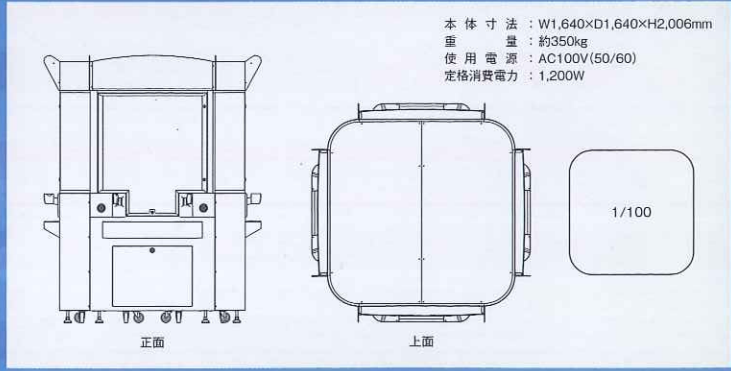

**ジャストサイズの
マシン!!**

標準的な搬入エレベーターであればそのまま出し入れ可能なマシンサイズ。
 分解組み立て不要で出し入れ簡単です!!

**正確なペイアウト管理で
運営をきちんとサポート!!**

アウトホッパー搭載で、投入枚数/払い出し枚数を正確にカウント。
 店舗様の運営管理をサポートします!!

*本製品は開発中につき、仕様・デザインは予告なく変更される場合がございます。あらかじめご了承ください。