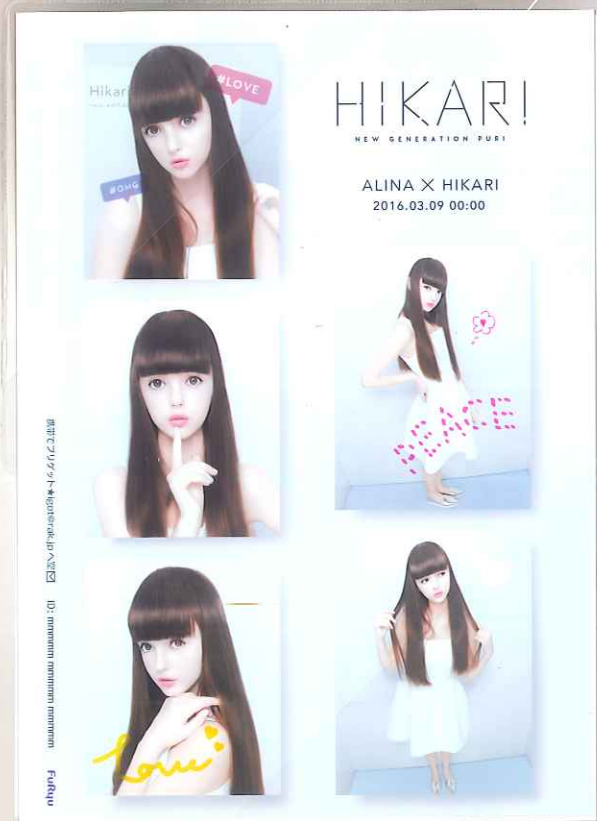

## 背景ぼかし機能

人物の立ち位置によってぼかし具合をかえることで、よりリアルな奥行きのある背景になります。

立ち位置	後ろ	真ん中	前
ぼかし量	ほぼなし	少ない	多い

## 質感ラクガキ

写真に馴染み、写りを邪魔せず自然に見える落書きコンテンツです。今一番最新のかawaii落書きはこれ♡

シールレイアウト

イマドキ分割

切れてる分割