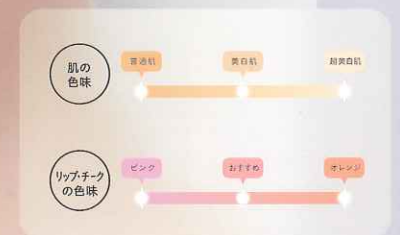

色味

- ★肌の色味
- ★チークとリップの色味