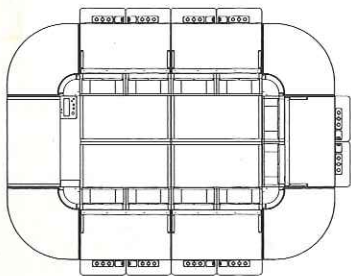

TM

グルグル回って、ワイワイ楽しい。  
新発想の対人プライズマシン誕生。

回転寿司風のプレイフィールドと  
コーナーに配したサインタワーが、  
抜群のアイキャッチ効果を発揮。

1  
100

仕様

外形寸法	W : 3,533 mm D : 4,583 mm H : 2,352 mm
消費電力	AC100V 2,000W

- ◎10人が同時に楽しめる大型筐体で集客効果抜群。
- ◎ルーレットイベントなどにも活用できる演出機能を搭載。
- ◎アイデア次第で、よりアイキャッチ度の高い装飾も可能。
- ◎アテンダント側の床を客側より高く設定し、円滑な接客を実現。