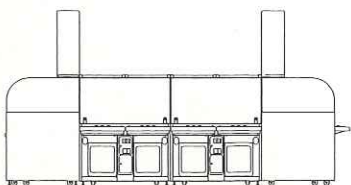

TM

グルグル回って、ワイワイ楽しい。  
新発想の対人プライズマシン誕生。

回転寿司風のプレイフィールドと  
コーナーに配したサインタワーが、  
抜群のアイキャッチ効果を発揮。

1  
100

仕様

外形寸法	W : 3,533 mm D : 4,583 mm H : 2,352 mm
消費電力	AC100V 2,000W

- ◎10人が同時に楽しめる大型筐体で集客効果抜群。
- ◎ルーレットイベントなどにも活用できる演出機能を搭載。
- ◎アイデア次第で、よりアイキャッチ度の高い装飾も可能。
- ◎アテンダント側の床を客側より高く設定し、円滑な接客を実現。