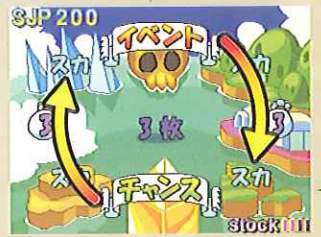

伝説の財宝を手に入れろ!!

マリン&ブルーが織りなすスリリングな冒険ドラマの幕開け!!

遊び方

上部からメダルを投入し、中央で回転しているDISCテーブルを狙ってください。メダルがDISCテーブル下のスタートチャッカーを通過するとルーレットが回転します。

ルーレット絵柄

数字の書かれた袋	書かれている数字の枚数分メダルが払い出されます。
イベント	多彩なイベントゲームが発生します。
チャンス	SUPER JP絵柄が現れスーパージャックポット獲得のチャンスとなります。
SUPER JP	スーパージャックポットの保留枚数分払い出します。払い出し後は初期値に戻ります。(最高999枚の払い出し)

イベントゲーム

イベントゲームはプレイ結果によって**ストーリー**が分岐していきます。ストーリーに合わせてゲーム内容も変化しますが、基本的に光っている**ナンバーポケット**を狙っていけばOK。

幽霊船ステージ

飛行機ステージ

ジャックポット

イベントゲームをクリアするとJP STEPが1つ進みます。JPまでたどり着くと上段テーブル上のメダルが全部落ち、大量に払い出されます。

スタートチャッカー

本体仕様	W: 650mm D: 700mm H: 1,850mm
重量	約110kg
電源	AC100V±10% (50/60HZ)
定格消費電力	400W/500VA
メダル容量	ホッパー容量: 1,000枚 オーバーフロー容量: 4,500枚