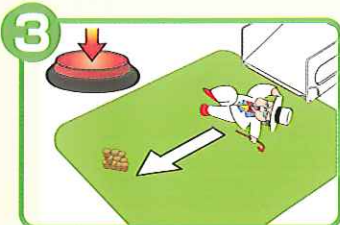

Fantasy BanBan

ファンタジーバンバン

2人用

幅広い客層に楽しく遊んでもらえます!

コルクガンシューティング
プライズマシン!

製品仕様 ★(W)1689mm×(D)2216mm×(H)2388mm
★重量 695 kg ★最大消費電力 500W
★景品重量 最大 1.0 kg
※ デザイン・仕様については予告無く変更する場合がございます。

Lucky BanBan

ラッキーバンバン

遊び方 (1人用、2人用共通)

1 ターゲットの丸い的を狙って銃を撃ちます。

2 6枚全部を撃ち倒したら景品台が傾き景品が落下します。

3 ボタンを押してベルトコンベアを回すと景品が手前に搬出されます。

4 景品が取り出し口まで来たら景品GET!!

1人用

製品仕様 ★(W)1040mm×(D)2216mm×(H)2125mm
★重量 480 kg ★最大消費電力 350W
★景品重量 最大 1.0 kg
※ デザイン・仕様については予告無く変更する場合がございます。