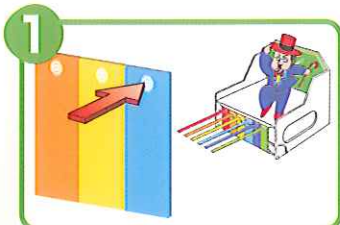

Fantasy BanBan

ファンタジーバンバン

2人用

幅広い客層に楽しく遊んでもらえます!

コルクガンシューティング
プライズマシン!

製品仕様 ★(W)1689mm×(D)2216mm×(H)2388mm
★重量 695 kg ★最大消費電力 500W
★景品重量 最大 1.0 kg
※ デザイン・仕様については予告無く変更する場合がございます。

Lucky BanBan

ラッキーバンバン

遊び方 (1人用、2人用共通)

1 ターゲットの丸い的を狙って銃を撃ちます。

2 6枚全部を撃ち倒したら景品台が傾き景品が落下します。

3 ボタンを押してベルトコンベアを回すと景品が手前に搬出されます。

4 景品が取り出し口まで来たら景品GET!!

1人用

製品仕様 ★(W)1040mm×(D)2216mm×(H)2125mm
★重量 480 kg ★最大消費電力 350W
★景品重量 最大 1.0 kg
※ デザイン・仕様については予告無く変更する場合がございます。