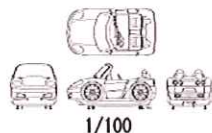

カッコいいをリアルに再現!

ヴァーチャル&リアリティー 体験・体感リアルライドがさらなる進化を遂げる!

ワイド液晶・ワイドボディー!!

2段階の吹き出す風!!

シフト操作による
スピードアップ演出!

BGM変更や
CGIによるワイパー演出!

POINT 1 22inchワイド液晶搭載で迫力の実写映像!

POINT 2 2段階の吹き出す風でオープンカーの臨場感を醸し出す!

POINT 3 大人もゆったりワイドボディー!

POINT 4 簡単なドライブゲームの要素も組み入れ、リピート性も確保!

POINT 5 2スピーカーシステムサウンドでエンジン音やBGMを堪能!

峠 高速

2つのコース
いずれか選択
してスタート!

| 仕様 | |
|------|----------|
| W | 1,000 mm |
| D | 1,980 mm |
| H | 960 mm |
| 総質量 | 175 kg |
| 消費電力 | 295 W |