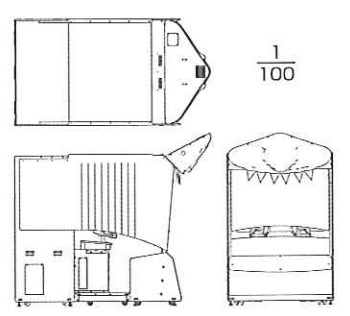

■仕様

外形寸法	W:1,420mm D:2,630mm H:2,270mm
重量	470kg
消費電力	AC100V 840W

※キャビネットCG、画面は開発中のもので製品版と異なる場合があります。 © SEGA

DISTRIBUTED BY:

AM機販売事業部 東京都大田区東村谷2-13-1 電話 03(6863)8417 (国内販売部)
TRC羽田ビル
関西販売 大阪府淀川区西宮原2-1-3 電話 06(6150)5230 (直通)
ソーラ新大阪21
AM海外事業部 東京都大田区東村谷2-13-1 電話 03(6863)8401 (海外販売部)
TRC羽田ビル