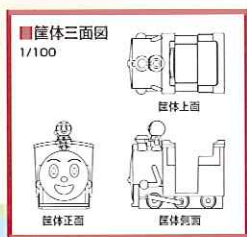

大人気のプラライドシリーズ!!

BANPRESTO

アンパンマン

プラライドシリーズ

SLマン

キャラクターを活かした乗り物で
世界観を楽しく演出します!!

SPEC

- サイズ:W800×D1,235×H1,160(mm)
- 消費電力:約120W
- 重量:約100kg

座席が広くなりました!
お子様が2人で座れます!!

アンパンマン プラライドシリーズ

もぐいん

SPEC

- サイズ:W900×D1,480×H1,212(mm)
- 消費電力:約120W
- 重量:約100kg

アイキャッチ
抜群!!

遊び方

- ①コインを投入します。
- ②キャラクター音声の案内と共にボタンが点滅します。
- ③ボタンを押すと、音声に合わせて動作を開始します。
- ④プレイ中にボタンを押すとキャラクターの音声が流れます。
- ⑤規定時間(標準90秒)が経過後、自動停止し景品(きゃらえっく)を一個払出します。