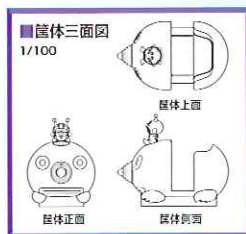

大人気のプラライドシリーズ!!

BANPRESTO

アンパンマン

プラライドシリーズ

SLマン

キャラクターを活かした乗り物で
世界観を楽しく演出します!!

SPEC

- サイズ:W800×D1,235×H1,160(mm)
- 消費電力:約120W
- 重量:約100kg

座席が広くなりました!
お子様が2人で座れます!!

アンパンマン プラライドシリーズ

もぐいん

SPEC

- サイズ:W900×D1,480×H1,212(mm)
- 消費電力:約120W
- 重量:約100kg

アイキャッチ
抜群!!

遊び方

- ①コインを投入します。
- ②キャラクター音声の案内と共にボタンが点滅します。
- ③ボタンを押すと、音声に合わせて動作を開始します。
- ④プレイ中にボタンを押すとキャラクターの音声が流れます。
- ⑤規定時間(標準90秒)が経過後、自動停止し景品(きゃらえっく)を一個払出します。