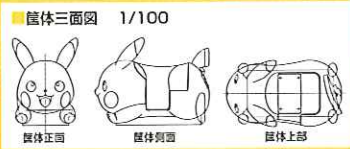

# プチライドシリーズ ピカチュウとあくぼん

大人気のピカチュウが  
遂にライドに登場!

安全バーで、  
動いている間も安心!

アイキャッチの妖精!

ステップがあるから  
乗り降り安心!

**SPEC**  
■サイズ: W820xD1,540xH1,200(mm) ■消費電力: 120W ■重量: 約100kg

## ★遊び方★

- 1 コインを入れてね。
- 2 ボタンをおすと、のりものがうごきますよ。
- 3 ボタンをおすと、たのしいこえがでるよ。
- 4 さいごに、カプセルがでるよ。