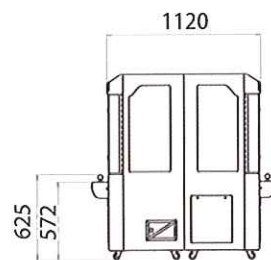

## 複数台並べるとアイキャッチ効果抜群。

正面・側面のアクリル窓を大きく確保。  
すべての方向から筐体内の景品が見えるためプレイ意欲を高めます。

## 好評のツメ(2種)は今回も同梱。

使用する景品にあわせて  
「ツメ無し」「プチガッチリ」「ガッチリ」の  
3つから選べるのでさまざまな運営にマッチします。

仕様  
外形寸法：  
1000/D1340/H1360(mm)  
重量：約 270kg  
最大消費電力：380W