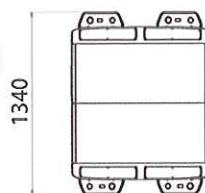

## 複数台並べるとアイキャッチ効果抜群。

正面・側面のアクリル窓を大きく確保。  
すべての方向から筐体内の景品が見えるためプレイ意欲を高めます。

## 好評のツメ(2種)は今回も同梱。

使用する景品にあわせて  
「ツメ無し」「プチガッチリ」「ガッチリ」の  
3つから選べるのでさまざまな運営にマッチします。

仕様  
外形寸法：  
1000/D1340/H1360(mm)  
重量：約 270kg  
最大消費電力：380W