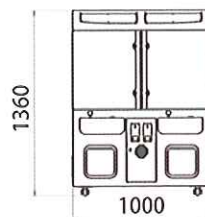

## 複数台並べるとアイキャッチ効果抜群。

正面・側面のアクリル窓を大きく確保。  
すべての方向から筐体内の景品が見えるためプレイ意欲を高めます。

## 好評のツメ(2種)は今回も同梱。

使用する景品にあわせて  
「ツメ無し」「プチガッチリ」「ガッチリ」の  
3つから選べるのでさまざまな運営にマッチします。

仕様  
外形寸法：  
1000/D1340/H1360(mm)  
重量：約 270kg  
最大消費電力：380W