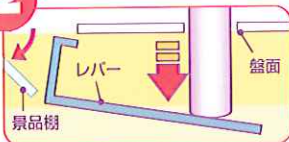

Fantasia ENERGY 2in1™

ファンタジアエナジー 2イン1 (× バーバーカットタイプ)

メイン(左側)にファンタジアエナジー サブ(右側)にはバーバーカットタイプがドッキング

Main

ファンタジア エナジー 遊び方は超カンタン!!

1

欲しい景品の賞ホールを
ねらってね!

2

落下棒が賞ホールを通過し
てレバーを押してシーソー
を外すと景品ゲット!!

落下棒(クリア棒)が大きく!!(φ40)

メインのエナジーはホール
も落下棒も従来の倍以上に
なり迫力も大型化

2in1

※バーバーカットタイプ前列の空間には景品を10個位ディスプレイすることができます。

Sub バーバーカットタイプ

サブ側のバーバーカットタイプは景品棚を吊した紐を切ってプライズをゲットするニューバージョン

この部分で
カットし引!