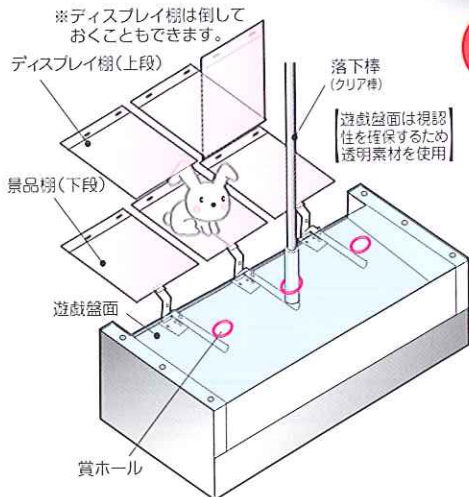

落下棒が賞ホールを通過し
てレバーを押してシーソー
を外すと景品ゲット!!

落下棒(クリア棒)が大きく!!(φ40)

メインのエナジーはホール
も落下棒も従来の倍以上に
なり迫力も大型化

2in1

※バーバーカットタイプ前列の空間には景品を10個位ディスプレイすることができます。

Sub バーバーカットタイプ

サブ側のバーバーカットタイプは景品棚を吊した紐を切ってプライズをゲットするニューバージョン

この部分で
カットし引!