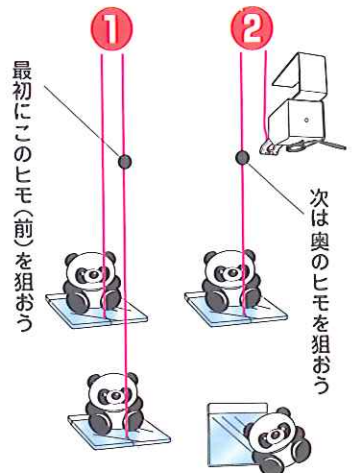

Fantasia ENERGY 2in1™

ファンタジアエナジー 2イン1 (× バーバーカットタイプ)

メイン(左側)にファンタジアエナジー サブ(右側)にはバーバーカットタイプがドッキング

Main

ファンタジア エナジー 遊び方は超カンタン!!

1

欲しい景品の賞ホールを
ねらってね!

2

落下棒が賞ホールを通過し
てレバーを押してシーソー
を外すと景品ゲット!!

落下棒(クリア棒)が大きく!!(φ40)

メインのエナジーはホール
も落下棒も従来の倍以上に
なり迫力も大型化

2in1

※バーバーカットタイプ前列の空間には景品を10個位ディスプレイすることができます。

Sub バーバーカットタイプ

サブ側のバーバーカットタイプは景品棚を吊した紐を切ってプライズをゲットするニューバージョン

この部分で
カットし引!