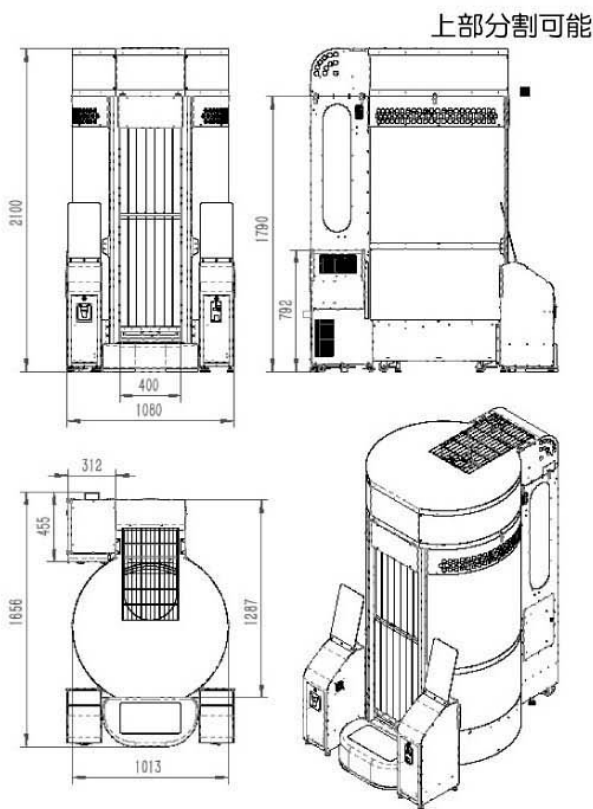

< 特長 >

- 小スペース・オペレーションフリーのボールプール
- ゲーム時間約1分で稼働効率抜群
- メカトラブルの少ないブローによるボールリフト機構採用
- 2人まで同時協力プレイ可能
- 軽量ボールだから小さなお子様でも安全（食品衛生法適合品）